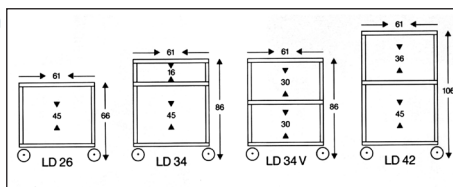

Dessertes de laboratoire en ABS

- ▶ nettoyage très facile
- ▶ économiques et esthétiques
- ▶ garantie 10 ans

- fabriquées en plastique ABS gris
- particulièrement stables et solides
- roues de grandes dimensions Ø 100 mm dont deux roues libres et deux roues bloquantes
- livrées à plat, montage très simple

plateaux	dim. (lxpxh)	poids	réf.	Prix HT
2	610x460 x 660 mm	9 kg	LD26	
3	610x460 x 860 mm	12 kg	LD34	
3	610x460 x 860 mm	12 kg	LD34V	
3	610x460 x 1060 mm	13 kg	LD42	

Dessertes inox

- entièrement en acier inox 18/8
- 3 plateaux espacés de 330 mm
- 4 roues Ø 100 mm, 2 roues bloquantes

plateaux	dim. (lxpxh)	référence	Prix HT
3	600 x 442 x h900 mm	CF1001	
3	800 x 500 x h900 mm	CF1002	
3	1020 x 5020 x h900 mm	CF1003	

Dessertes de laboratoire

Résistance physique et chimique

- fabriquées en polyéthylène haute densité
- résistantes aux chocs et aux produits chimiques
- peuvent être utilisées quotidiennement sans usure prématurée

plateaux	dimensions (lxpxh)	poids					Prix HT
			rouge	bleu	jaune	vert	
meubles standard							
2 plateaux	610 x 460 x 660 mm	14 kg	LL2602	LL2603	LL2604	LL2605	
3 plateaux	610 x 460 x 860 mm	17 kg	LL3402	LL3403	LL3404	LL3405	
3 plateaux	610 x 460 x 1060 mm	17 kg	LL4202	LL4203	LL4204	LL4205	
meubles avec placard							
2 plateaux	610 x 460 x 660 mm	14 kg	LLS2602	LLS2603	LLS2604	LLS2605	
3 plateaux	610 x 460 x 860 mm	17 kg	LLS3402	LLS3403	LLS3404	LLS3405	
3 plateaux	610 x 460 x 1060 mm	17 kg	LLS4202	LLS4203	LLS4204	LLS4205	