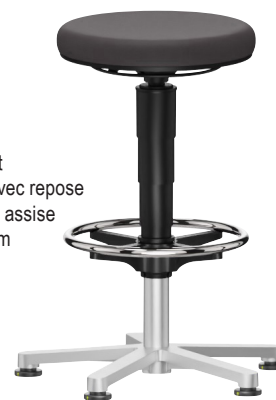

2 Tabouret sur patins, avec repose pied, hauteur assise 560 - 830 mm

	référence	Prix HT
Revêtement en tissu Duotec		
Tabouret ESD 2 : 5 roulettes, assise h450-650 mm	1 MB5310	
Tabouret ESD 3 : 5 patins, assise h560-830 mm, repose pied	2 MB5311	
Revêtement en cuir synthétique		
Tabouret ESD 2 : 5 roulettes, assise h450-650 mm	1 MB5312	
Tabouret ESD 3 : 5 patins, assise h560-830 mm, repose pied	2 MB5313	
Revêtement en Skintec		
Tabouret ESD 2 : 5 roulettes, assise h450-650 mm	1 MB5314	
Tabouret ESD 3 : 5 patins, assise h560-830 mm, repose pied	2 MB5315	
Revêtement Supertec		
Tabouret ESD 2 : 5 roulettes, assise h450-650 mm	1 MB5316	
Tabouret ESD 3 : 5 patins, assise h560-830 mm, repose pied	2 MB5317	

Tabourets antistatiques certifiés salle blanche

- tabourets certifiés pour salle blanche selon la norme DIN EN ISO 14644-1
- composants antistatiques selon la norme DIN EN ISO 61340-5-1
- piétement en aluminium
- assise réglable en hauteur par un vérin, avec poignée circulaire : le mécanisme est entièrement intégré sous le Softcover afin qu'aucune particule ne s'y incruste
- modèle avec, en plus, un réglage de la hauteur par déclenchement au pied
- rembourrage confortable, épaisseur 60 mm
- deux revêtements, coloris noir, au choix :
  - **cuir synthétique**, lavable, résistant aux désinfectants au sang et à l'urine, souple, confortable, sans PVC, sans phtalates, protection incendie selon EN 1021 parties 1 + 2
  - **Skintec**, matériau synthétique, combinant surface textile et revêtement artificiel, aspect cuir, facile à nettoyer, robuste
- livrés démontés

Accessoires	réf.	Prix HT
Roulettes auto-bloquantes pour SB 3	MB9994