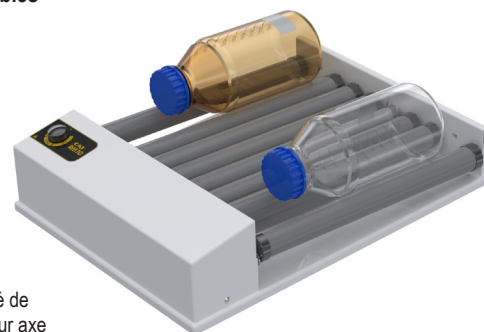

Rouleurs 10 rouleaux vitesse réglable

► rouleaux amovibles

- mouvement combiné de rotation autour de leur axe et de va-et-vient provoqué par un léger excentrage des rouleaux

vitesse	réglable 4 à 70 tr/min
rouleaux	longueur 330 mm
type rouleau	amovibles
protection	IP32
dim. / poids	360 x 480 x h110 mm / 6,5 kg
alimentation	230 V / 50 Hz
Rouleurs	ROL0150

- distance moyenne en les rouleaux : 36 mm
- rouleaux en PVC
- diamètre rouleaux 32 mm
- capacité maximum : 5 kg