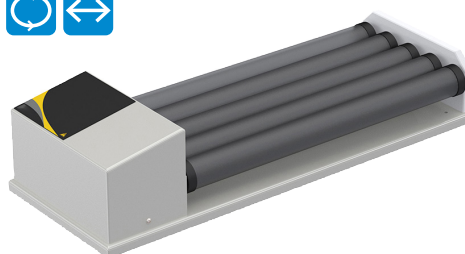

## Mini Rouleur 5 rouleaux vitesse réglable

- mélange homogène du contenu des tubes ou des flacons
- mouvement combiné de rotation autour de leur axe et de va-et-vient provoqué par un léger excentrage des rouleaux
- distance moyenne en les rouleaux : 36 mm
- rouleaux en PVC
- angle de basculement 5°
- charge max.: 5 kg

vitesse	4 à 70 tr/min
rouleaux	long. 200 mm
type rouleau	rouleaux fixes
protection	IP32
dim. / poids	180 x 350 x h110 mm / 3 kg
alimentation	230 V / 50 Hz
Rouleur	ROL140

## Rouleur 5 rouleaux vitesse fixe

- mélange homogène du contenu des tubes ou des flacons
- mouvement combiné de rotation autour de leur axe et de va-et-vient provoqué par un léger excentrage des rouleaux
- distance moyenne en les rouleaux : 36 mm
- rouleaux en PVC
- charge max.: 5 kg

## Rouleaux 5 rouleaux vitesse réglable

► rouleaux amovibles

- mélange homogène du contenu des tubes ou des flacons
- mouvement combiné de rotation autour de leur axe et de va-et-vient provoqué par un léger excentrage des rouleaux
- distance moyenne en les rouleaux : 36 mm
- rouleaux en PVC
- diamètre rouleaux 32 mm
- charge max.: 5 kg