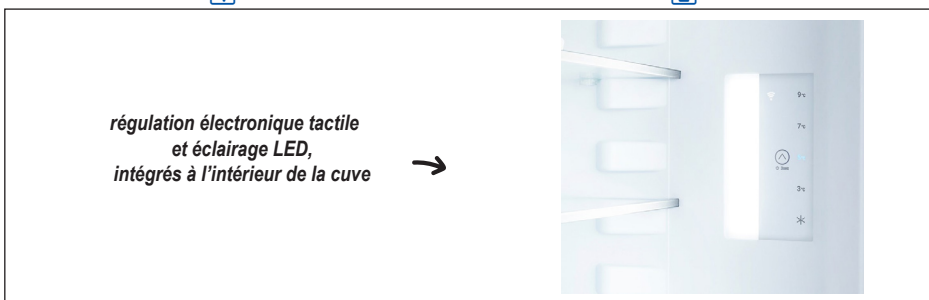

Réfrigérateurs ménagers sous plan de travail, table top
Pure

- régulation électronique tactile affleurant, intégrée à l'intérieur de la cuve, affichage digital de la température
- éclairage intérieur LED latéral
- alarme de porte visuel et sonore
- alarme de température visuel et sonore
- fonction SuperCool : augmente les performances
- joint de porte amovible
- équipement lavable au lave-vaisselle
- pieds réglables
- verrouillage de l'écran
- balconnets de contre-porte réglables
- DoorStop rétractable pour laisser la porte ouverte

réf. LIEBHERR

1 KTe551

2 KTe550

volume total :	111 litres	125 litres
Volume réfrigérateur / congélateur	96,9 litres / 15 litres	-
classe énergétique	E	E
porte réversible	oui	
cons. électrique annuel / 24 h	142 / 0,389 kWh	90 / 0,246 kWh
niveau sonore	37 db(A) / C	35 db(A) / B, SuperSilent
alimentation	50 Hz / 230 V	50 Hz / 230 V
puissance	1,2 A	1,2 A
dimension en cm (H x L x P)	68 x 55 x 60,7	68 x 55 x 60,7
classe climatique SN-T ?	+10°C à +35°C	+10°C à +35°C
Commandes		
régulation électronique	tactile affleurant à la cuve	tactile affleurant à la cuve
Réfrigérateur		
contre porte	balconnets de contre-porte en ABS, bac à oeufs	balconnets de contre-porte en ABS, bac à oeufs
DoorStop	-	oui
éclairage intérieur	éclairage LED	éclairage LED
bac à fruits	1 maxi bac à fruits et légumes	1 maxi bac à fruits et légumes
encastrable sous plan	-	oui
Réfrigérateurs	RR7410	RR7420