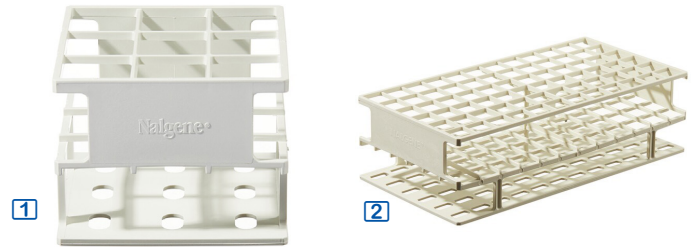

## Portoir multifonction en ABS

- en ABS rose
- 80 emplacements pour tubes de 1,5 et 2,0 ml (Ø 12 mm) + 60 emplacements pour tubes de 0,2 et 0,5 ml (Ø 7,8 mm)
- adapté aux microtubes coniques
- livré avec un support, deux pieds et deux vis de fixation

| capacité                                  | dim.             | référence | Prix HT |
|---|------------------|-----------|---------|
| 80 tubes 1,5/2 ml<br>60 tubes 0,2/ 0,5 ml | 232 x 66 x 27 mm | BL7060    |         |

## Demi-portoirs en POM

- en plastique acétal
- forme rectangulaire
- finition lisse
- température max +121°C
- aucun assemblage requis

| pour tubes | capacité                          | dimension                              | blanc            | Prix HT          |
|------------|-----------------------------------|--|------------------|------------------|
|            |                                   |  | ○                |                  |
| Ø13 mm     | 36 tubes (6x6)<br>72 tubes (6x12) | 102 x 102 x 56 mm<br>200 x 102 x 57 mm | NG0010<br>NG0013 | les 8<br>les 8   |
| Ø16 mm     | 36 tubes (6x6)<br>72 tubes (6x12) | 127 x 127 x 68 mm<br>249 x 127 x 67 mm | NG0011<br>NG0016 | les 8<br>les 8   |
| Ø20 mm     | 40 tubes (4x10)                   | 250 x 102 x 83 mm                      | NG0014           | les 8            |
| Ø30 mm     | 9 tubes (3x3)<br>24 tubes (3x8)   | 109 x 109 x 84 mm<br>283 x 108 x 92 mm | NG0012<br>NG0015 | les 8<br>l'unité |

## Portoir en polypropylène pour 18 tubes

- en polypropylène blanc
- robuste et facile à nettoyer
- 18 emplacements pour tubes de Ø 30 mm
- adapté aux tubes de culture ou tubes coniques jusqu'à 50 ml

| capacité          | dimensions        | référence | Prix HT |
|-------------------|-------------------|-----------|---------|
| 18 tubes de 50 ml | 243 x 126 x 64 mm | AZ1421007 |         |