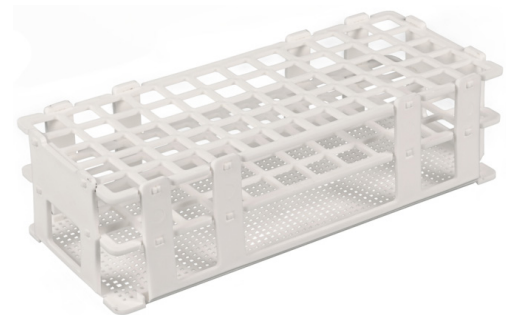

Portoir en polypropylène blanc pour tubes à essai

- en polypropylène blanc
- robuste et facile à nettoyer
- marquage alphabétique

pour tubes	capacité	dimension	blanc	Prix HT
			○	
Ø16 mm	60 tubes (5x12)	246 x 104 x 70 mm	UB9630	l'unité
Ø25 mm	24 tubes (3x8)	246 x 104 x 64 mm	UB9631	l'unité