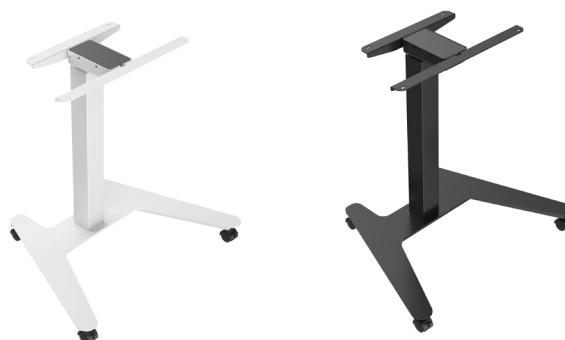

Pieds chassis sur roulettes réglables en hauteur

piètement	1 pied
moteur	1 moteur
colonne	2 étages
hauteur réglable	705 - 1205 mm
charge maximale	30 kg
vitesse	32 mm/s
niveau sonore	<50 db
Pieds réglables	blanc ○ XB1010
	noir ● XB1015
accessoires	
bloc batterie	XB1001

- déplacement sans effort
- démarrage/arrêt progressif
- acier thermolaqué de haute qualité, 2 coloris au choix
- capteur anti-collision / gyroscope
- batterie en option pour travailler sans fil
- livrés sans plan de travail, avec un boîtier de commande à mémoire min. max.

Piètements réglables en hauteur et en largeur charge jusqu'à 80 kg

piètement	22 pieds
moteur	1 moteur
colonne	3 étages
hauteur réglable	700 - 1300 mm
largeur réglable	1090 - 1500 mm
charge maximale	80 kg
vitesse	25 mm/s
niveau sonore	<50 db
Piètement réglables	blanc ○ XB1020
	noir ● XB1025
accessoires	
bloc batterie	XB1001
roulettes	XB1002

TABLES DE TRAVAIL RÉGLABLES EN HAUTEUR

Piètements réglables en hauteur et en largeur charge jusqu'à 150 kg

1

- structure stable et extensible
- acier thermolaqué de haute qualité, 3 coloris au choix
- démarrage/arrêt progressif
- capteur anti-collision / gyroscope
- interface USB C
- livrés sans plan de travail, avec un boîtier de commande avec mémoire min. max. et une télécommande ?
- extensions et autres configurations sur demande