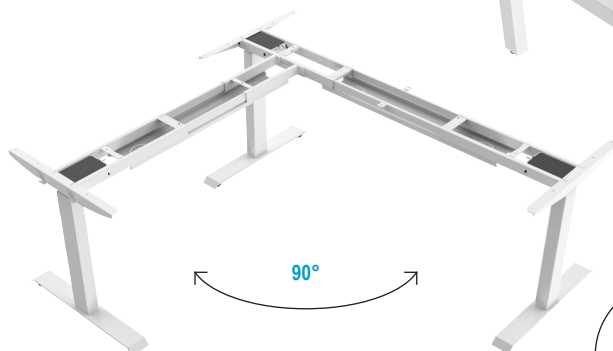

Pieds chassis sur roulettes réglables en hauteur

piètement	1 pied
moteur	1 moteur
colonne	2 étages
hauteur réglable	705 - 1205 mm
charge maximale	30 kg
vitesse	32 mm/s
niveau sonore	<50 db
Pieds réglables	blanc ○ XB1010
	noir ● XB1015
accessoires	
bloc batterie	XB1001

TABLES DE TRAVAIL RÉGLABLES EN HAUTEUR

Piètements réglables en hauteur et en largeur charge jusqu'à 150 kg

1

- structure stable et extensible
- acier thermolaqué de haute qualité, 3 coloris au choix
- démarrage/arrêt progressif
- capteur anti-collision / gyroscope
- interface USB C
- livrés sans plan de travail, avec un boîtier de commande avec mémoire min. max. et une télécommande ?
- extensions et autres configurations sur demande

2

5

90°

3

livrés avec

90° - 120° - 180°

4

piètement	2 pieds	3 pieds en ligne	3 pieds 90°	3 pieds 120°	4 pieds	
moteur	double moteur	moteur triple	moteur triple	moteur triple	2 x doubles moteurs	
colonne	3 étages	3 étages	3 étages	3 étages	3 étages	
hauteur réglable	625 - 1275 mm	625 - 1275 mm	625 - 1275 mm	625 - 1275 mm	625 - 1275 mm	
largeur réglable	1100 - 1700 mm	2220 - 3100 mm	principale 1100 - 1700 mm côté : 820 - 1200	2 x 1100 - 1700 mm	1100 - 1700 mm	
charge maximale	120 kg	150 kg	150 kg	150 kg	2 x 120 kg	
vitesse	40 mm/s	40 mm/s	40 mm/s	40 mm/s	40 mm/s	
niveau sonore	<50 db	<50 db	<50 db	<50 db	<50 db	
Piètement réglables	blanc ○	XB1030 1	XB1040 2	XB1050 3	XB1060 4	XB1070 5
	gris ●	XB1032	XB1042	XB1052	XB1062	XB1072
	noir ●	XB1035	XB1045	XB1055	XB1065	XB1075
accessoires						
bloc batterie	XB1001	XB1001	XB1001	XB1001	XB1001	
extension + 400 mm	blanc ○	XB1003	XB1003	XB1003	XB1003	-
	gris ●	XB1004	XB1004	XB1004	XB1004	-
	noir ●	XB1005	XB1005	XB1005	XB1005	-