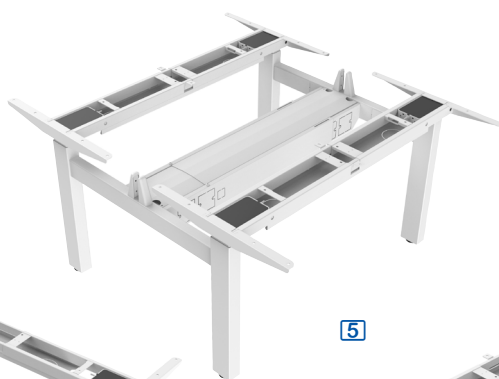

Pieds chassis sur roulettes réglables en hauteur

piètement	1 pied
moteur	1 moteur
colonne	2 étages
hauteur réglable	705 - 1205 mm
charge maximale	30 kg
vitesse	32 mm/s
niveau sonore	<50 db
Pieds réglables	blanc ○ XB1010
	noir ● XB1015
accessoires	
bloc batterie	XB1001

TABLES DE TRAVAIL RÉGLABLES EN HAUTEUR

Piètements réglables en hauteur et en largeur charge jusqu'à 150 kg

1

- structure stable et extensible
- acier thermolaqué de haute qualité, 3 coloris au choix
- démarrage/arrêt progressif
- capteur anti-collision / gyroscope
- interface USB C
- livrés sans plan de travail, avec un boîtier de commande avec mémoire min. max. et une télécommande ?
- extensions et autres configurations sur demande

2

5

90°

3

livrés avec

90° - 120° - 180°

4

piètement	2 pieds	3 pieds en ligne	3 pieds 90°	3 pieds 120°	4 pieds	
moteur	double moteur	moteur triple	moteur triple	moteur triple	2 x doubles moteurs	
colonne	3 étages	3 étages	3 étages	3 étages	3 étages	
hauteur réglable	625 - 1275 mm	625 - 1275 mm	625 - 1275 mm	625 - 1275 mm	625 - 1275 mm	
largeur réglable	1100 - 1700 mm	2220 - 3100 mm	principale 1100 - 1700 mm côté : 820 - 1200	2 x 1100 - 1700 mm	1100 - 1700 mm	
charge maximale	120 kg	150 kg	150 kg	150 kg	2 x 120 kg	
vitesse	40 mm/s	40 mm/s	40 mm/s	40 mm/s	40 mm/s	
niveau sonore	<50 db	<50 db	<50 db	<50 db	<50 db	
Piètement réglables	blanc ○	XB1030 1	XB1040 2	XB1050 3	XB1060 4	XB1070 5
	gris ●	XB1032	XB1042	XB1052	XB1062	XB1072
	noir ●	XB1035	XB1045	XB1055	XB1065	XB1075
accessoires						
bloc batterie	XB1001	XB1001	XB1001	XB1001	XB1001	
extension + 400 mm	blanc ○	XB1003	XB1003	XB1003	XB1003	-
	gris ●	XB1004	XB1004	XB1004	XB1004	-
	noir ●	XB1005	XB1005	XB1005	XB1005	-