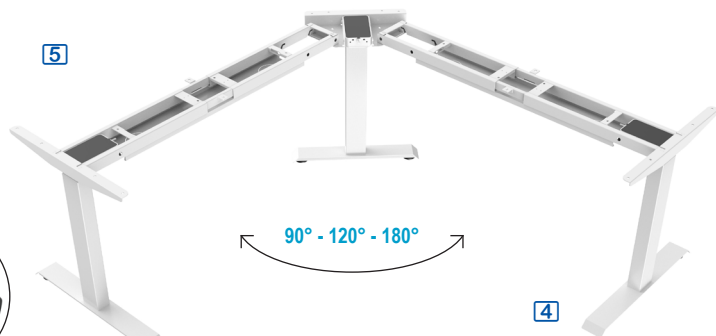

Pieds chassis sur roulettes réglables en hauteur

piètement	1 pied
moteur	1 moteur
colonne	2 étages
hauteur réglable	705 - 1205 mm
charge maximale	30 kg
vitesse	32 mm/s
niveau sonore	<50 db
Pieds réglables	blanc ○ XB1010
	noir ● XB1015
accessoires	
bloc batterie	XB1001

TABLES DE TRAVAIL RÉGLABLES EN HAUTEUR

Piètements réglables en hauteur et en largeur charge jusqu'à 150 kg

1

- structure stable et extensible
- acier thermolaqué de haute qualité, 3 coloris au choix
- démarrage/arrêt progressif
- capteur anti-collision / gyroscope
- interface USB C
- livrés sans plan de travail, avec un boîtier de commande avec mémoire min. max. et une télécommande ?
- extensions et autres configurations sur demande

2

5

90°

3

livrés avec

90° - 120° - 180°

4

piètement	2 pieds	3 pieds en ligne	3 pieds 90°	3 pieds 120°	4 pieds	
moteur	double moteur	moteur triple	moteur triple	moteur triple	2 x doubles moteurs	
colonne	3 étages	3 étages	3 étages	3 étages	3 étages	
hauteur réglable	625 - 1275 mm	625 - 1275 mm	625 - 1275 mm	625 - 1275 mm	625 - 1275 mm	
largeur réglable	1100 - 1700 mm	2220 - 3100 mm	principale 1100 - 1700 mm côté : 820 - 1200	2 x 1100 - 1700 mm	1100 - 1700 mm	
charge maximale	120 kg	150 kg	150 kg	150 kg	2 x 120 kg	
vitesse	40 mm/s	40 mm/s	40 mm/s	40 mm/s	40 mm/s	
niveau sonore	<50 db	<50 db	<50 db	<50 db	<50 db	
Piètement réglables	blanc ○	XB1030 1	XB1040 2	XB1050 3	XB1060 4	XB1070 5
	gris ●	XB1032	XB1042	XB1052	XB1062	XB1072
	noir ●	XB1035	XB1045	XB1055	XB1065	XB1075
accessoires						
bloc batterie	XB1001	XB1001	XB1001	XB1001	XB1001	
extension + 400 mm	blanc ○	XB1003	XB1003	XB1003	XB1003	-
	gris ●	XB1004	XB1004	XB1004	XB1004	-
	noir ●	XB1005	XB1005	XB1005	XB1005	-