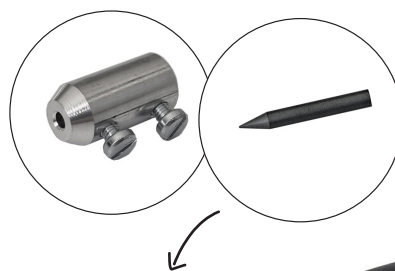

MARQUAGE - STYLO GRAVEUR

Stylos pour microscopie

- pointe 1 mm
- encre résistante à l'eau
- couleur noir

référence	Prix HT
CT6100 Stylo à pointe ultra-fine, noir, les 12	

Stylo graveur pointe en carbure de tungstène

- pointe rétractable
- livré en pochette

référence	Prix HT
H44150 Stylo à pointe en carbure de tungstène	

Stylo graveur pointe diamant

- design d'un stylo classique
- longueur 145mm

référence	Prix HT
OML500 Stylo pointe diamant	

Crayon graveur électrique

- inscriptions permanentes sur toutes sortes de matériaux : verre, métal et matières plastiques
- alimentation 230 V
- livré dans une mallette avec un adaptateur pour fixer les pointes vibrantes et une pointe fine en carbure
- autres pointes vibrantes interchangeables, au choix

	référence	Prix HT
Crayon graveur électrique, avec adaptateur et pointe fine en carbure	BC12606	
Pointes		
Pointe fine en carbure, pour verre / acier	BC12607	1
Pointe en diamant pour le métal	BC12608	2
Pointe à modeler sphérique	BC12609	3
Pointe à modeler pointue	BC12610	4