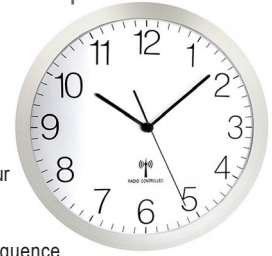

HORLOGES

Horloge Ø 170 mm avec thermomètre digital

- verre minéral
- boîtier en ABS blanc
- affichage digital de la température ambiante
- radio pilotée fréquence 77 kHz
- mise à l'heure automatique, changement d'heure été-hiver
- étanche IP54
- fixation murale ou par 4 ventouses

dimensions	Ø 300mm
poids	900 g
alimentation	230 V / 50-60 Hz
Horloge	AZ1471271

Horloge Ø 300 mm, verre bombé

- lisibilité à 20 m
- verre minéral bombé
- boîtier en ABS noir
- silencieuse
- indication d'usure de pile

dimensions	Ø 300mm
poids	700 g
alimentation	1 pile AA
Horloge	CMX905

Horloge Ø 300 mm radio-pilotée

- lisibilité à 20 m
- silencieuse
- boîtier ABS couleur aluminium
- verre minéral
- radio pilotée fréquence 77 kHz, avec mise à l'heure automatique et changement d'heure été-hiver

dimensions	Ø 300mm
poids	500 g
alimentation	1 pile AA (non incluse)
Horloge	AZ1471027

Horloge Ø 300 mm, verre bombé radio-pilotée

- lisibilité à 20 m
- verre minéral bombé
- boîtier en ABS noir
- silencieuse
- indication d'usure de pile
- radio pilotée fréquence 77 kHz, avec mise à l'heure automatique et changement d'heure été-hiver