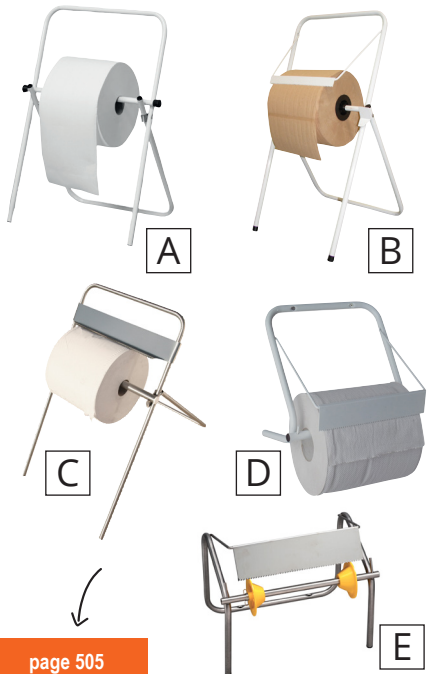

Dévidoirs sur pied et dévidoirs muraux

page 505

absorption
268 ml/m²

absorption
310 ml/m²

- essuyage professionnel en non-tissé, texture alvéolée
- 70% cellulose et 30% PP
- peu pelucheux
- ultra-absorbant
- résistance mécanique, même à l'état humide