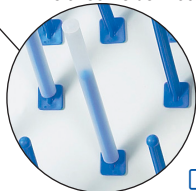

Égouttoirs muraux en plastique 33, 53 et 77 places

- ▶ hydrophobes, incassables et esthétiques
- ▶ excellente résistance chimique

- tiges interchangeables en polypropylène placées individuellement, et verrouillées, dans les alésages
- longueur tiges : 60, 100 et 150 mm
- rigole d'écoulement équipée d'un raccord de drainage pour branchement à un tuyau d'évacuation
- fond blanc (PVC), tiges bleues (PP)
- livré avec vis de fixation murale

égouttoirs en PVC et tiges interchangeables en polypropylène

nb. places	dimensions	nombre de tiges	avec rigole		sans rigole	
			référence	Prix HT	référence	Prix HT
33 places	400 x 400 mm	5 tiges 60 mm 26 tiges 100 mm 2 tiges 150 mm	B964040		UB9640	
53 places	500 x 500 mm	10 tiges 60 mm 39 tiges 100 mm 4 tiges 150 mm	B964050		UB9641	
77 places	600 x 600 mm	15 tiges 60 mm 56 tiges 100 mm 6 tiges 150 mm	B964060		UB9642	
tiges interchangeables complémentaires bleues en polypropylène						
Ø 6 x 60 mm, les 10			B964460		B964460	
Ø 10 x 100 mm, les 10			B9644100		B9644100	
rallonges pour tiges B9644100, Ø 12 x 150 mm*, les 10			1 B9644150		B9644150	

Égouttoir plat 65 places

- égouttoir en fil d'acier plastifié PVC
- cuvette de récupération
- 65 emplacements à 45° :
5 emplacements pour Erlen, ballons, etc. (Ø col min. 18 mm) et
60 emplacements pour tubes

nombre d'emplacements	65 places
dimensions (lxpxh)	420 x 160 x 610 mm
poids	3 kg
Égouttoir 65 places	BC1065

Égouttoir plat 44 places

- en fil d'acier plastifié PVC, avec cuvette de récupération
- 44 emplacements à 45° :
24 emplacements pour tubes et
20 emplacements pour Erlen, ballons, etc. (Ø col min. 18 mm)