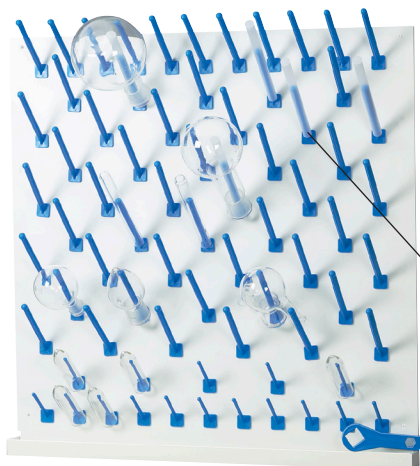

Égouttoirs muraux en plastique 33, 53 et 77 places

- ▶ hydrophobes, incassables et esthétiques
- ▶ excellente résistance chimique

- tiges interchangeables en polypropylène placées individuellement, et verrouillées, dans les alésages
- longueur tiges : 60, 100 et 150 mm
- rigole d'écoulement équipée d'un raccord de drainage pour branchement à un tuyau d'évacuation
- fond blanc (PVC), tiges bleues (PP)
- livré avec vis de fixation murale

Égouttoir plat 65 places

- égouttoir en fil d'acier plastifié PVC
- cuvette de récupération
- 65 emplacements à 45° :
5 emplacements pour Erlen, ballons, etc. (Ø col min. 18 mm) et
60 emplacements pour tubes

nombre d'emplacements	65 places
dimensions (lxpxh)	420 x 160 x 610 mm
poids	3 kg
Égouttoir 65 places	BC1065

Égouttoir plat 44 places

- en fil d'acier plastifié PVC, avec cuvette de récupération
- 44 emplacements à 45° :
24 emplacements pour tubes et
20 emplacements pour Erlen, ballons, etc. (Ø col min. 18 mm)

nombre d'emplacements	44 places
dimensions (lxpxh)	420 x 160 x 610 mm
poids	3 kg
Égouttoir 44 places	BC1044

Égouttoir mural 72 places

- en polystyrène antichoc
- plaque avec supports de séchage amovibles
- permet le séchage d'objets de tailles différentes, pour récipients avec ouverture >Ø15 mm
- fixation murale, 4 crochets de fixation
- canal de drainage pour l'évacuation des liquides
- tiges blanches