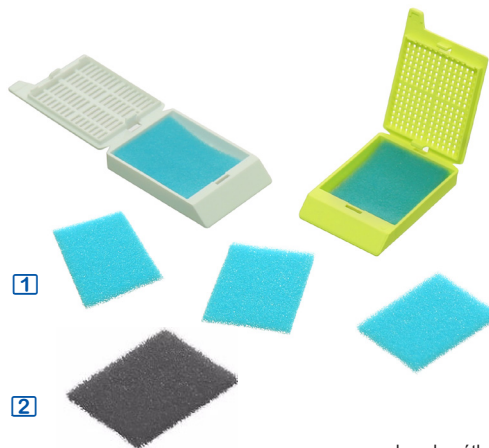

Moules d'inclusion en PVC

- moule en PVC
- surface polie
- coins arrondis

| cavité | dim. ext. (lxpxh) | référence | Prix HT |
|----------------|-------------------|-----------|---------|
| 7 x 7 x 5 mm | 50 x 37 x 12 mm | CT6000 | les 500 |
| 17 x 17 x 5 mm | 50 x 37 x 12 mm | CT6001 | les 500 |
| 25 x 25 x 5 mm | 50 x 37 x 12 mm | CT6002 | les 500 |
| 25 x 32 x 5 mm | 50 x 37 x 12 mm | CT6003 | les 500 |
| 25 x 40 x 5 mm | 50 x 37 x 12 mm | CT6004 | les 500 |
| 37 x 24 x 7 mm | 50 x 38 x 18 mm | CT6005 | les 50 |

Tampons en mousse pour cassette

- en mousse de polyuréthane (PU)
- compatibles avec toutes les cassettes standard Citotest

| dim. ext. (lxpxh) | référence | Prix HT | |
|-------------------|------------|---------|--------------------|
| | | bleu | noir |
| 30 x 25 x 2 mm | CT6110 [1] | les 500 | CT6112 [2] les 500 |
| 25 x 69 x 2 mm | CT6111 | les 500 | CT6114 les 500 |

Mega cassettes EM128

- en POM
- rectangulaires
- coloris blanc
- dimension : 75 x 52 x 18 mm, avec des fentes rectangulaires 5,8 x 1 mm

| référence | Prix HT |
|--------------------------------------|---------|
| CT6105 Mega cassettes EM128, les 100 | |