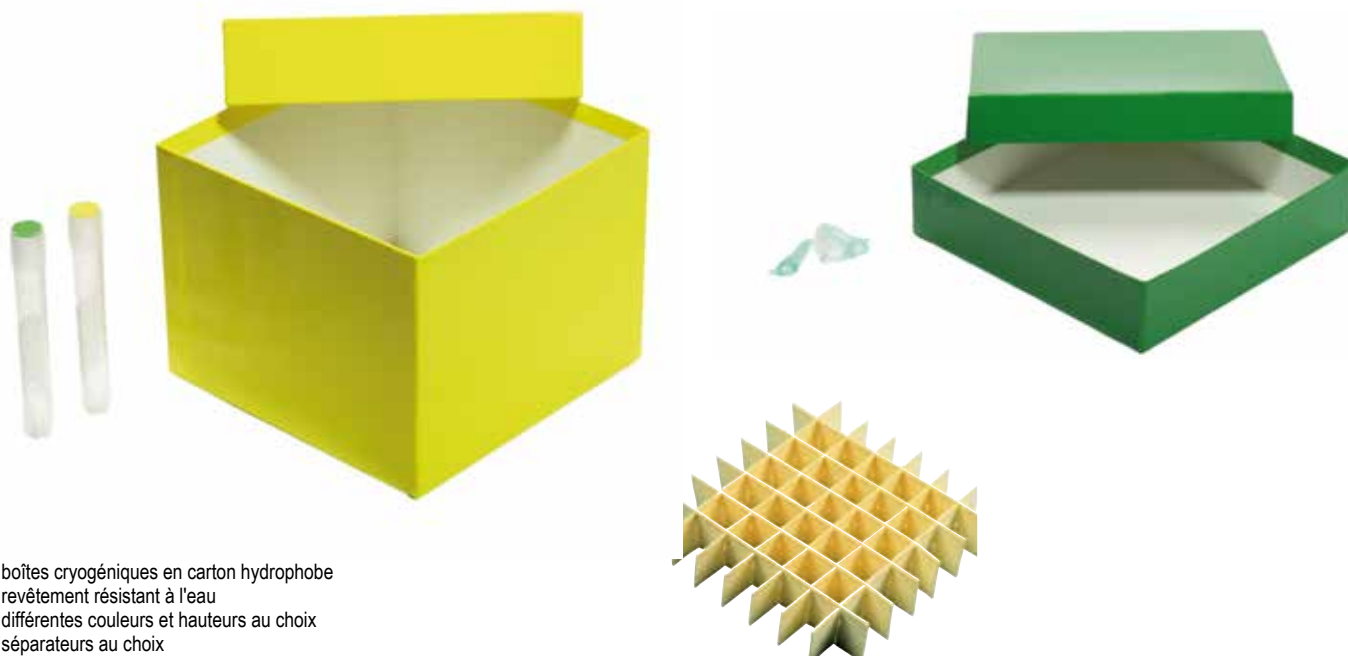

## Cryoboîtes 133 x 133 mm en carton hydrophobe avec revêtement imperméable additionnel

- boîtes cryogéniques en carton hydrophobe
- revêtement résistant à l'eau
- différentes couleurs et hauteurs au choix
- séparateurs au choix

cryoboîtes sans séparateurs		hauteur 25 mm	hauteur 32 mm	hauteur 50 mm	hauteur 75 mm	hauteur 100 mm	hauteur 130 mm
●	blanc	NL22010	NL22020	NL22030	NL22040	NL22050	NL22060
●	bleu	NL22011	NL22021	NL22031	NL22041	NL22051	NL22061
●	vert	NL22012	NL22022	NL22032	NL22042	NL22052	NL22062
●	rouge	NL22014	NL22024	NL22034	NL22044	NL22054	NL22064
●	jaune	NL22015	NL22025	NL22035	NL22045	NL22055	NL22065