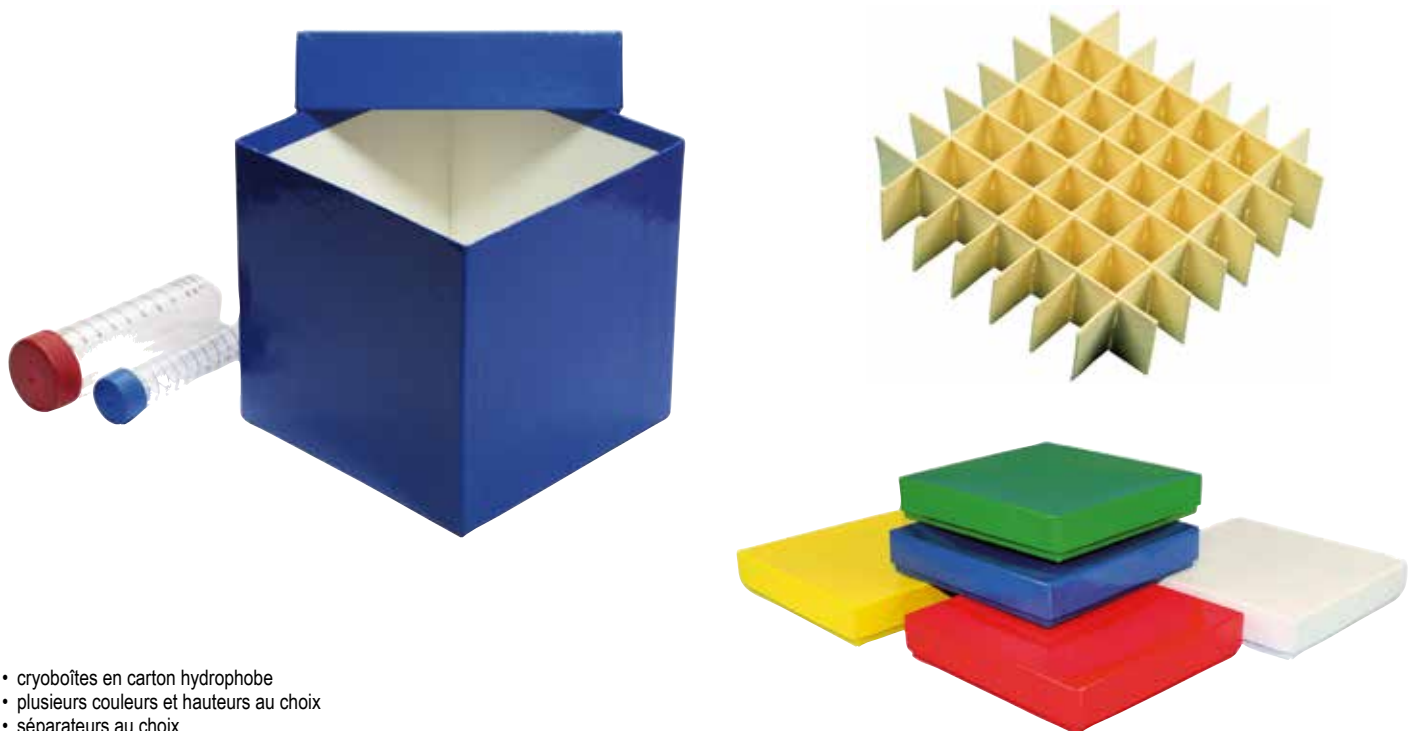

Cryoboîtes 136 x 136 mm en carton hydrophobe

- cryoboîtes en carton hydrophobe
- plusieurs couleurs et hauteurs au choix
- séparateurs au choix

cryoboîtes sans séparateur		hauteur 25 mm	hauteur 32 mm	hauteur 50 mm	hauteur 75 mm	hauteur 100 mm	hauteur 130 mm
●	blanc	NL17110	NL17210	NL17310	NL17410	NL17510	NL17610
●	bleu	NL17111	NL17211	NL17311	NL17411	NL17511	NL17611
●	vert	NL17112	NL17212	NL17312	NL17412	NL17512	NL17612
●	rouge	NL17114	NL17214	NL17314	NL17414	NL17514	NL17614
●	jaune	NL17115	NL17215	NL17315	NL17415	NL17515	NL17615

séparateur	hauteur 15 mm	hauteur 25 mm	hauteur 30 mm	hauteur 40 mm	hauteur 65 mm	hauteur 80 mm
9 divisions pour tubes de Ø 42,9 mm	NL18110	NL18210	NL18310	NL18410	NL18510	NL18610
16 divisions pour tubes de Ø 32 mm	NL18111	NL18211	NL18311	NL18411	NL18511	NL18611
25 divisions pour tubes de Ø 25,5 mm	NL18112	NL18212	NL18312	NL18412	NL18512	NL18612
36 divisions pour tubes de Ø 21 mm	NL18113	NL18213	NL18313	NL18413	NL18513	NL18613
49 divisions pour tubes de Ø 17,9 mm	NL18114	NL18214	NL18314	NL18414	NL18514	NL18614
64 divisions pour tubes de Ø 15,7 mm	NL18115	NL18215	NL18315	NL18415	NL18515	NL18615
81 divisions pour tubes de Ø 13,9 mm	NL18116	NL18216	NL18316	NL18416	NL18516	NL18616
100 divisions pour tubes de Ø 12,5 mm	NL18117	NL18217	NL18317	NL18417	NL18517	NL18617
121 divisions pour tubes de Ø 11,2 mm	NL18118	NL18218	NL18318	NL18418	NL18518	NL18618
144 divisions pour tubes de Ø 10,2 mm	NL18119	NL18219	NL18319	NL18419	NL18519	NL18619
169 divisions pour tubes de Ø 9,4 mm	NL18120	NL18220	NL18320	NL18420	NL18520	NL18620
196 divisions pour tubes de Ø 8,7 mm	NL18121	NL18221	NL18321	NL18421	NL18521	NL18621
225 divisions pour tubes de Ø 8 mm	NL18122	NL18222	NL18322	NL18422	NL18522	NL18622
256 divisions pour tubes de Ø 7,5 mm	NL18123	NL18223	NL18323	NL18423	NL18523	NL18623