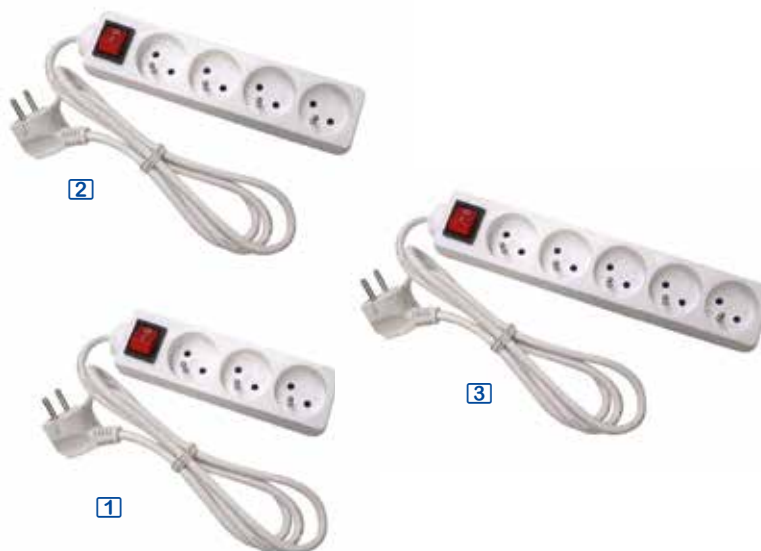

Enrouleur 4 prises 25 mètres

- protection de surcharge par disjoncteur thermique
- protection enfants
- câble souple H05VV-F 3G1.5 de classe 5, en PVC
- tension 230 VAC / 16 A
- puissance max : 1200 W enroulé / 3500 W déroulé
- enrouleur en plastique ABS

référence	Prix HT
LMG2225VE Enrouleur 4 prises, 25 mètres	

Blocs multiprises avec interrupteur

- bloc 3, 4 ou 5 prises, suivant modèle
- interrupteur ON-OFF
- protection enfants
- puissance max : 3500 W
- câble 1,5 mètres, H05W-F 3G1,5

référence	Prix HT
AZ1471385 Bloc 3 prises 1	
AZ1471384 Bloc 4 prises 2	
AZ1471383 Bloc 5 prises 3	