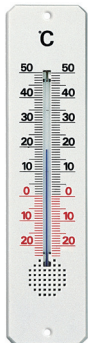

Pluviomètre classique gradué capacité 35 mm/m²

- pluviomètre en plastique ABS
- ouverture grand diamètre
- support pour fixation sur mât (mât non inclus)

capacité	0 à 35 mm/m ²
température	-10 à +55°C
dimension	245 x 84 x 84 mm
poids	110 g
Pluviomètre	CMX851

Pluviomètre classique gradué capacité 70 mm/m²

- couvercle amovible anti-évaporation
- ouverture grand diamètre
- trous pour fixation sur mât (mât non inclus)
- base en pointe pour fixation dans le sol

capacité	0 à 70 mm/m ²
température	-10 à +55°C
dimension	Ø 122 x 305 mm
poids	230 g
Pluviomètre	CMX852

Thermomètre analogique à alcool en plastique ABS

- pour intérieur et extérieur
- thermomètre en plastique ABS blanc

température	-20° à +50°C
dimension	198 x 48 x 9 mm
poids	20 g
thermomètre	CMX861

Thermomètre géant analogique à alcool en plastique ABS

- pour intérieur et extérieur
- thermomètre en plastique ABS blanc