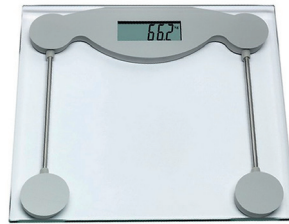

Pèse-personne mécanique 160 kg

- boîtier en acier chromé
- plateau en plastique ABS antidérapant

capacité	160 kg
lecture	1 kg
dimensions	285 x 334 x 112 mm
poids	2,8 kg
Pèse-personne	CMX811

Pèse-personne digital 150 kg

- mise sous tension par effleurement
- plateau en verre
- extinction automatique : 10 sec.

capacité	150 kg
lecture	100 g
dimensions	303 x 303 x 18 mm
poids	1,3 kg
alimentation	pile lithium CR2032
Pèse-personne	AZ1471018

Pèse-personne digital 200 kg, plateau bambou

- mise sous tension par effleurement
- extinction automatique
- écran rétro-éclairé
- boîtier en plastique ABS
- plateau en bambou

capacité	200 kg
lecture	100 g
dimensions	302 x 302 x 33 mm
poids	1,17 kg
alimentation	pile lithium CR2032
Pèse-personne	CMX812

Pèse-personne digital grand plateau 200 kg

- mise sous tension par effleurement
- écran rétro-éclairé

capacité	200 kg
lecture	100 g
dimensions	380 x 330 x 27 mm
poids	2,8 kg
alimentation	3 piles AAA
Pèse-personne	AZ1471028