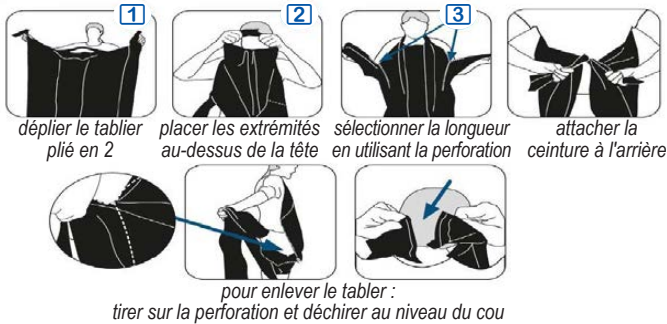

Tabliers en rouleau à usage unique

- en Polyéthylène Basse Densité
- épaisseur 30 µ
- coloris blanc
- taille unique
- dim. 1300 x 1300 mm
- liens pré-découpés dans le dos
- ouverture pour le passage de la tête

référence

PR8240 Rouleau de 40 tabliers

Prix HT

Kits sur-blouses et sur-manches à usage unique

- protègent des salissures et éclaboussures
- en Polyéthylène Basse Densité
- coloris bleu translucide
- l'adhésif des sur-manches se rabat sur le haut des épaules avant d'enfiler la sur-blouse

Sur-blouses :

- épaisseur 25 µ
- ouverture pour le passage de la tête
- pré-découpe pour les bras
- compatible contact alimentaire
- température de ramollissement +80°C

Sur-manches auto-adhésives :

- épaisseur 35 µ
- dispositif de serrage au poignet
- dim. : 250 x 640 + 70 mm de rabat adhésif

- serre-tête en PP, visière en PVC
- taille unique
- visière ajustable à la découpe, non tranchante
- 2 crochets à la base du serre-tête, permettent de le fixer avec un lien ou un élastique, non fourni
- réutilisables, désinfectables
- peuvent être portées seules ou par-dessus un masque ou des lunettes
- poids 43 g