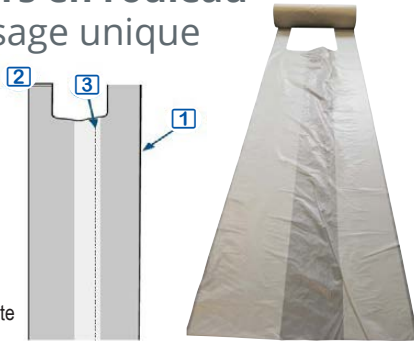

Tabliers en rouleau à usage unique

- en Polyéthylène Basse Densité
- épaisseur 30 µ
- coloris blanc
- taille unique
- dim. 1300 x 1300 mm
- liens pré-découpés dans le dos
- ouverture pour le passage de la tête

Sur-blouses :

- épaisseur 25 µ
- ouverture pour le passage de la tête
- pré-découpe pour les bras
- compatible contact alimentaire
- température de ramollissement +80°C

Sur-manches auto-adhésives :

- épaisseur 35 µ
- dispositif de serrage au poignet
- dim. : 250 x 640 + 70 mm de rabat adhésif

- serre-tête en PP, visière en PVC
- taille unique
- visière ajustable à la découpe, non tranchante
- 2 crochets à la base du serre-tête, permettent de le fixer avec un lien ou un élastique, non fourni
- réutilisables, désinfectables
- peuvent être portées seules ou par-dessus un masque ou des lunettes
- poids 43 g

référence

VP1010 Visière de protection, l'unité

Prix HT

Surbottes Ultima en microporeux

- longueur : 40 cm, hauteur : 45 cm
- semelle en PE gaufré, imperméable
- convient aux sols humides et glissants
- usage court
- souples