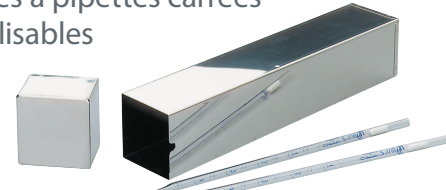

Bacs rectangulaires

- acier inox 18/10
- 2 anses

dimensions (L x l x p)	référence	Prix HT
250 x 180 x 70 mm	BC8735	
350 x 250 x 70 mm	BC8736	

Boîtes à pipettes rondes stérilisables

- inox 18/10
- protection en silicone sur le fond et le couvercle
- stérilisables (205°C)

Boîtes à pipettes carrées stérilisables

- inox 18/10, avec couvercle
- stérilisables (205°C)

dimensions (L x l x p)	référence	Prix HT
60 x 60 x 250 mm	BC8869	
60 x 60 x 450 mm	BC8868	
70 x 70 x 210 mm	BC8870	
70 x 70 x 290 mm	BC8871	
70 x 70 x 340 mm	BC8872	
70 x 70 x 430 mm	BC8873	
70 x 70 x 490 mm	BC8874	

Cuvettes fond plat

- acier inox 18/10
- forme rectangulaire
- fond 100% plat, soudé

dimensions (L x l x p)	référence	Prix HT
190 x 140 x 50 mm	BC8700	
250 x 180 x 60 mm	BC8701	
260 x 190 x 50 mm	BC8702	
320 x 260 x 60 mm	BC8703	
350 x 240 x 70 mm	BC8704	
400 x 270 x 80 mm	BC8705	
500 x 330 x 100 mm	BC8706	

Cuvettes rectangulaires avec rebord

- acier inox 18/10
- fond à coins arrondis

dimensions (L x l x p)	référence	Prix HT
220 x 155 x 40 mm	BC8454	
240 x 160 x 45 mm	BC8455	
310 x 200 x 45 mm	BC8456	
340 x 210 x 60 mm	BC8457	
375 x 270 x 45 mm	BC8459	