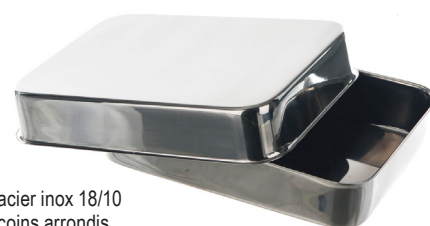

Boîtes rectangulaires avec couvercle

- acier inox 18/10
- coins arrondis

dimensions (L x l x p)	référence	Prix HT
210 x 150 x 40 mm	BC8630	
240 x 180 x 40 mm	BC8631	
270 x 210 x 40 mm	BC8632	
300 x 240 x 40 mm	BC8633	
360 x 300 x 40 mm	BC8634