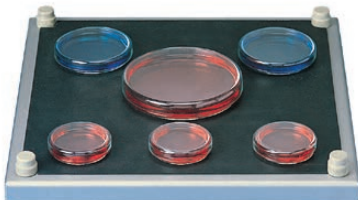

Support-plateau

- support-plateau recouvert d'un tapis en caoutchouc pour cultures cellulaires, milieu de culture, etc.
- surface pose 300 x 300 mm

référence **Prix HT**
GF3210 Support-plateau