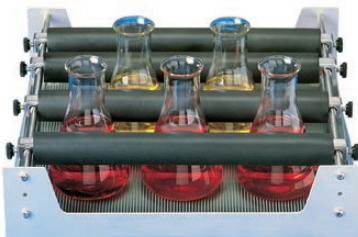

## Secoueurs universels 8 kg

- construction robuste en acier
- régulateur électronique de vitesse, parfaite stabilité et de la vitesse d'agitation
- minuterie 0 à 60 min ou fonctionnement en continu
- conditions amb. : +10 à +50°C, 70 % HR
- maintien des accessoires de fixation par 4 pinces en plastique
- livrés sans support

	Secoueur orbital	Secoueur va-et-vient
<b>vitesse réglable</b>	20 à 500 tr/min - Ø 10 mm	20 à 300 osc/min - élongation 20 mm
<b>plate-forme</b>	330 x 330 mm	330 x 330 mm
<b>charge max.</b>	<b>8 kg</b>	<b>8 kg</b>
<b>dimensions</b>	380x510x140 mm / 11 kg	380x510x140 mm / 11 kg
<b>alimentation</b>	230 V, 50 Hz	230 V, 50 Hz
<b>Secoueurs universels</b>	<b>GF3005</b>	<b>GF3006</b>

### Support universel

- pour Erlen, ballons à fond plat ou à fond rond, tubes, etc.
- composé d'un support de base et de 4 rouleaux de fixation recouverts de caoutchouc
- 3 hauteurs au choix : 25, 45 ou 65 mm