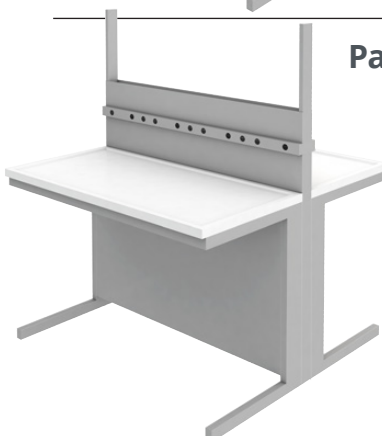

Paillasses d'angle

Paillasses humides, avec bénitier en PP, sur demande