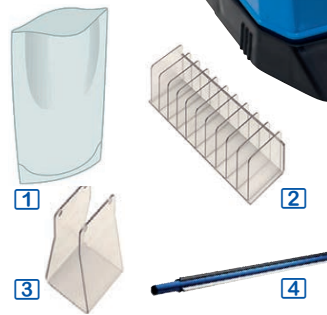

Stomacher® 400 EVO	
capacité utile	80 - 400 ml
vitesse	75 à 300 coups/min
minuterie	1 s - 99 min 59 sec
affichage digital	programme et temps
capacité mémoire	3 programmes
démarrage	auto. à la fermeture de la porte
palettes	3 pales fixes courbées avec îlot central
dimensions / poids	310 x 480 x h300 mm / 19 kg
alimentation	230 V
Malaxeurs	STOM4050
sacs Stomacher® 65 µm, stériles par 50	
sacs éco. jusqu'à 90 ml (155 x 200 mm)	SCT0407 les 500
sacs éco. jusqu'à 225 ml (177 x 200 mm)	SCT0408 les 500
sacs standard 80 à 400 ml (177 x 305 mm) [1]	SCT0404 les 500
autres accessoires Stomacher®	
rack de stockage 1 place	SCT1011 l'unité
rack de stockage 10 places [2]	SCT1012 l'unité
portoir de remplissage [3]	SCT1021 l'unité
pipettes paille 177 mm	SCT1035 les 2000
pipettes paille 250 mm	SCT1036 les 1000
barrettes de fermeture réutilisables [4]	SCT1030 les 200

Les sacs économiques utilisent moins de plastique que les sacs standard.

Malaxeurs Stomacher®

	Stomacher® 80 microBiomaster	Stomacher® 80 Biomaster	Stomacher® 400 Circulator	Stomacher® 3500 Jumbo
capacité utile	250 µl - 80 ml	5 - 80 ml	80 - 400 ml	400 - 3500 ml
sacs compatibles	80 ml	80 ml	400 ml	3500 ml
vitesse	75 à 300 coups/min	75 à 300 coups/min	75 à 300 coups/min	75 à 180 coups/min
minuterie	30 - 60 - 120 - ∞	30 - 60 - 120 - ∞	1 s - 99 min 59 sec	30 - 60 - 120 - ∞
affichage digital	-	-	programme et temps	-
capacité mémoire	-	-	3 programmes	-
démarrage	bouton M/A	bouton M/A	automatique à la fermeture de la porte	bouton M/A
palettes	pales réglables	pales fixes	3 pales fixes courbées avec îlot central	pales fixes
dimensions / poids	290 x 325 x 190 mm / 15 kg	290 x 325 x 190 mm / 15 kg	350 x 335 x 280 mm / 23 kg	480 x 480 x 445 mm / 31 kg
alimentation	230 V	230 V	230 V	230 V
Malaxeurs	STOM80M [1]	STOM80 [2]	STOM400 [3]	STOM3500 [4]