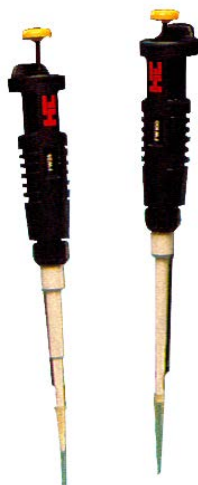

Micropipette automatique volume fixe

- système éjecteur
- excellente précision et reproductibilité

	référence	Prix HT
Micropipette 50 μ l	OX8885	

Micropipette 8 canaux volume réglable

- volume 5 à 50 μ l, incréments 0,5 μ l
- volume réglable en continu
- éjecteur de pointes intégré
- pipetage inversé possible
- étalonnage par l'utilisateur

	référence	Prix HT
Micropipette 8 canaux 5 à 50 μ l	SJ1083	

Micropipette automatique volume fixe

- dispositif éjecteur de pointe réglable en fonction du modèle de pointe utilisée
- toutes les parties en contact avec la substance pipetée sont autoclavables
- pointe jaune

	référence	Prix HT
Micropipette 100 μ l	PAX100	

Micropipette automatique économique volume fixe

- extrémitée effilée : idéal pour l'utilisation en tube étroit
- toutes les parties en contact avec la substance pipetée sont autoclavables
- pointe jaune