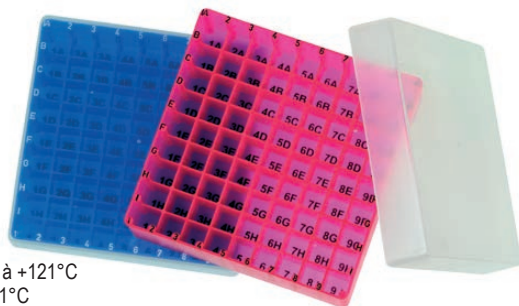

Cryoboîtes -90°C polypropylène

81

tubes 0,5 à 2 ml

- température : -90°C à +121°C
- autoclavables à +121°C
- imperméables, couvercle translucide
- grille alphanumérique au fond de la boîte
- 6 coloris au choix, naturel, rose, bleu, vert, orange et jaune

capacité	dim. boîte	hauteur	référence	Prix HT
81 x microtubes 0,5 à 2 ml	130 x 130 mm	h50 mm	● BP5000	
81 x microtubes 0,5 à 2 ml	130 x 130 mm	h50 mm	● BP5001	
81 x microtubes 0,5 à 2 ml	130 x 130 mm	h50 mm	● BP5002	
81 x microtubes 0,5 à 2 ml	130 x 130 mm	h50 mm	● BP5003	
81 x microtubes 0,5 à 2 ml	130 x 130 mm	h50 mm	● BP5004	
81 x microtubes 0,5 à 2 ml	130 x 130 mm	h50 mm	● BP5005	

Cryoboîtes -196°C polypropylène

64

tubes 0,5 à 2 ml

- autoclavables
- imperméables
- couvercle translucide amovible

capacité	dim. boîte	hauteur	bleu	Prix HT
64 tubes Ø11 x h42 mm 0,5 à 2 ml	133 x 133 mm	h45 mm	●	AX3330
64 tubes Ø11 x h50 mm 0,5 à 2 ml	133 x 133 mm	h45 mm	●	AX3340

Cryoboîtes -196°C polypropylène

81

100

tubes 0,5 à 2 ml

- en polypropylène
- autoclavables
- imperméables
- couvercle translucide amovible

capacité	dim. boîte	bleu	naturel	orange	jaune	rouge	vert	Prix HT
100 x tubes Ø10 x h34 mm	133x133xh37mm [1]	●	●	●	●	●	●	AX3300 AX3301 AX3302 - - -
81 x tubes Ø12 x h42 mm	133x133xh45mm [2]	-	●	-	●	●	●	AX3311 - AX3313 AX3314 AX3315
81 x tubes Ø12,5 x h50 mm	133x133xh53mm [3]	-	●	●	●	●	●	AX3321 AX3322 AX3323 AX3324 AX3325