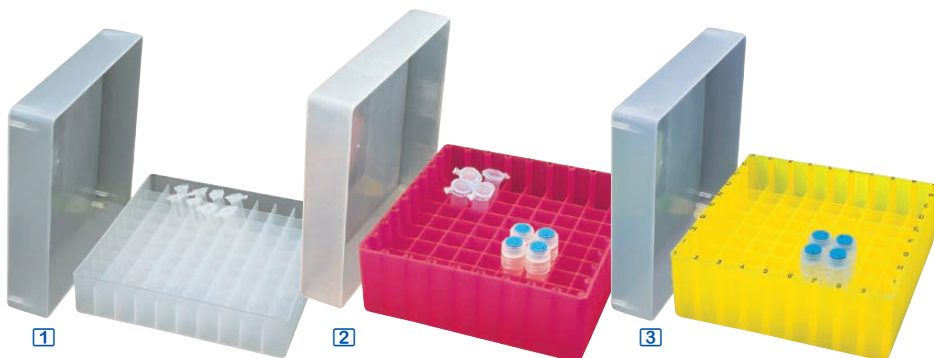

Cryoboîtes -90°C polypropylène

81

tubes 0,5 à 2 ml

- température : -90°C à +121°C
- autoclavables à +121°C
- imperméables, couvercle translucide
- grille alphanumérique au fond de la boîte
- 6 coloris au choix, naturel, rose, bleu, vert, orange et jaune

capacité	dim. boîte	hauteur	référence	Prix HT
81 x microtubes 0,5 à 2 ml	130 x 130 mm	h50 mm	● BP5000	
81 x microtubes 0,5 à 2 ml	130 x 130 mm	h50 mm	● BP5001	
81 x microtubes 0,5 à 2 ml	130 x 130 mm	h50 mm	● BP5002	
81 x microtubes 0,5 à 2 ml	130 x 130 mm	h50 mm	● BP5003	
81 x microtubes 0,5 à 2 ml	130 x 130 mm	h50 mm	● BP5004	
81 x microtubes 0,5 à 2 ml	130 x 130 mm	h50 mm	● BP5005	

Cryoboîtes -196°C polypropylène

64

tubes 0,5 à 2 ml

- autoclavables
- imperméables
- couvercle translucide amovible

capacité	dim. boîte	hauteur	bleu	Prix HT
64 tubes Ø11 x h42 mm 0,5 à 2 ml	133 x 133 mm	h45 mm	●	AX3330
64 tubes Ø11 x h50 mm 0,5 à 2 ml	133 x 133 mm	h45 mm	●	AX3340

Cryoboîtes -196°C polypropylène

81

100

tubes 0,5 à 2 ml

- en polypropylène
- autoclavables
- imperméables
- couvercle translucide amovible

capacité	dim. boîte	bleu	naturel	orange	jaune	rouge	vert	Prix HT
100 x tubes Ø10 x h34 mm	133x133xh37mm [1]	●	●	●	●	●	●	AX3300 AX3301 AX3302 - - -
81 x tubes Ø12 x h42 mm	133x133xh45mm [2]	-	●	-	●	●	●	AX3311 - AX3313 AX3314 AX3315
81 x tubes Ø12,5 x h50 mm	133x133xh53mm [3]	-	●	●	●	●	●	AX3321 AX3322 AX3323 AX3324 AX3325