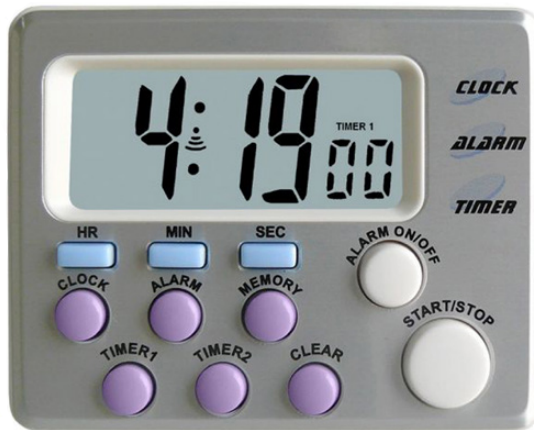

Compteur-décompteur 24 h multifonctions alarme 2 canaux

24 h

- ▶ 1 compteur / 2 décompteurs
- ▶ horloge et réveil

- deux alarmes distinctes
- fonction Snooze : alarme retardée toutes les 5 min
- mémorisation de la dernière programmation pour chaque canal
- affichage du temps de dépassement
- fixations : bécquille, pince et aimant
- boîtier en métal robuste, façade en aluminium résistant aux attaques acides
- livré avec 1 pile

i Trois fonctions à la seconde près.

Compteur-décompt.	24 heures
résolution	1 seconde
horloge / réveil	24 heures
écran LCD	43 x 20 mm
chiffres	hauteur 15 mm
dimensions / poids	67 x 20 x 55 mm / 80 g
alimentation	1 pile LR44
Compteur-décompt.	CMX23
Piles recharge, les 2	PILB07

Compteur décompteur

100 min

- léger et compact
- programmation directe à l'aide des touches "M" (minutes) et "S" (secondes)
- alarme sonore de fin de décompte : durée 30 secondes
- mémoire de la dernière programmation
- fixation : pince ou aimant
- livré avec 1 pile

Compteur-décompteur 2 canaux - 2 lignes d'affichage

100 h

- affichage du dépassement de temps à échéance
- 1 alarme sonore par canal, durée 1 minute
- volume réglable :
 - 0 - silencieux
 - 1 - normal
 - 2 - puissant
- avertisseurs lumineux :
 - vert (actif) / rouge (échu)
- fixation : bécquille, pince, aimant
- livré avec 2 piles