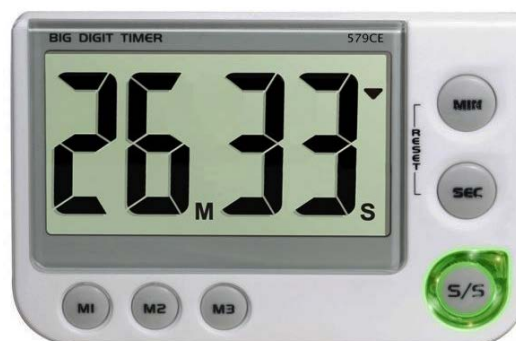

Décompteur	100 min
résolution	1 s
écran LCD	65 x 42 mm
chiffres	hauteur 35 mm
dim. / poids	84 x 77 x 13 mm / 70 g
alimentation	1 pile LR03
Compteur-décompt.	CMX68
Piles recharge, les 10	PILA01

Compteur-décompteur 24 h 2 canaux - 2 alarmes

24 h

- 2 compteurs - 2 décompteurs 24 h
- programmation par les touches heures, minutes et secondes
- affichage du temps de dépassement
- 2 alarmes distinctes (1 min) pour les 2 décompteurs
- 2 mémoires : dernières programmations mémorisées
- boîtier ABS
- fixation : béquille, pince de poche et aimant
- livré avec 1 pile

Compteur-décompteur	24 h
résolution	1 s
horloge	12 h (AM/PM)
écran LCD	45 x 20 mm
chiffres	hauteur 15 mm
dim. / poids	90 x 20 x 65 mm / 80 g
alimentation	1 pile LR03
Compteur-décompt.	CMX60
Piles de recharge, les 10	PILA01

Compteur-décompteur 3 mémoires

100 min

- volume réglable :
 - 0 - silencieux
 - 1 - normal
 - 2 - puissant
- affichage du dépassement de temps
- alarme durée 1 minute, 3 mémoires
- avertisseur lumineux :
 - vert (actif) / rouge (échu)
- fixation : béquille, pince et aimant
- livré avec 2 piles