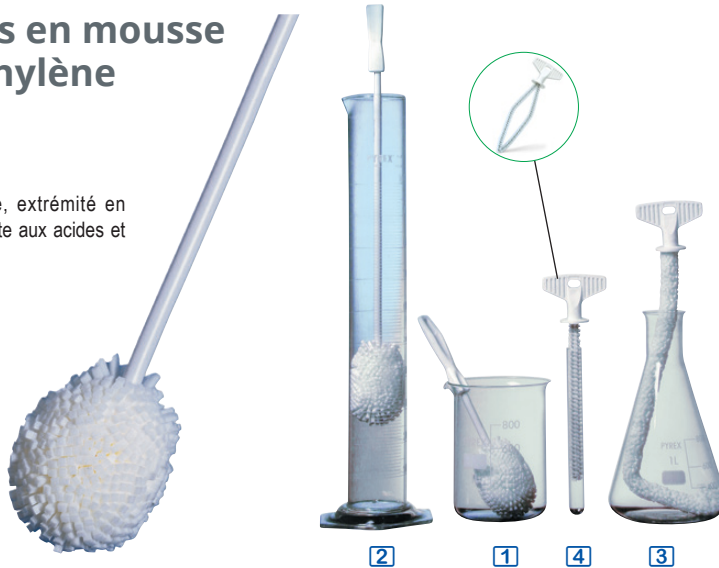

## Goupiillons en mousse de polyéthylène

idéal pour la verrerie, extrémité en mousse spéciale, résiste aux acides et détergents

	goupiillon	long. totale	référence	Prix HT
goupiillon court à manche rigide	Ø 65 x 100 mm	250 mm	BH2300 <b>1</b>	
goupiillon long à manche rigide	Ø 65 x 100 mm	480 mm	BH4550 <b>2</b>	
goupiillon long à manche flexible	Ø 18 x 343 mm	410 mm	BH1250 <b>3</b>	
goupiillon court à manche flexible double	Ø [2x10] x 178 mm	220 mm	BH1255 <b>4</b>	

## Goupiillons universels extrémité en éventail

en nylon ou en soie, armature et manche en fer zingué

goupiillon	longueur totale	référence		Prix HT	
		goupiillons nylon		goupiillons soie	
Ø 10 x 100 mm	300 mm	SML635	SML735		
Ø 15 x 100 mm	300 mm	SML636	SML736		
Ø 20 x 100 mm	300 mm	SML637	SML737		
Ø 30 x 100 mm	300 mm	SML639	SML739		
Ø 40 x 120 mm	350 mm	SML641	SML741		
Ø 50 x 120 mm	350 mm	SML642	SML742		
Ø 80 x 150 mm	400 mm	SML644	SML744		

## Mini goupiillon

mini goupiillon nylon, armature et manche inox, goupiillon Ø 12 x 70 mm, longueur totale 200 mm

référence	Prix HT
SML595 Mini-goupiillon	