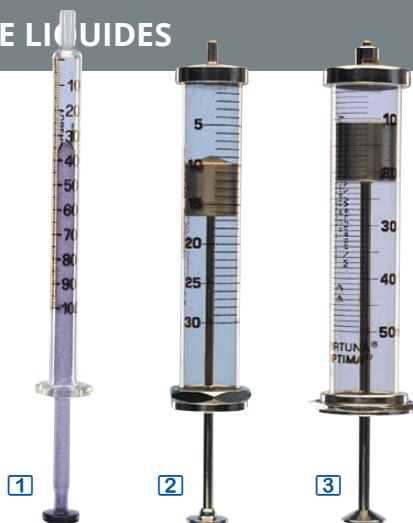

## Seringues en verre connexion Luer / Luer Lock

- conformes normes EN 46001
- autoclavables à +134°C
- en verre borosilicaté 3.3
- graduations brunes indélébiles
- embout Luer ou Luer Lock (pour le verrouillage de l'aiguille), selon modèle

	référence	Prix HT	référence	Prix HT	référence	Prix HT
<b>embout</b>	Luer 1		Luer 2		Luer Lock 3	
<b>connexion</b>	verre		métal		métal	
<b>piston</b>	verre		métal		verre	
<b>volume</b>	1 ml	TD9401	-	-	-	-
	2 ml	TD9402	TD9602	-	TD9802	-
	3 ml	TD9403	-	-	-	-
	5 ml	TD9405	TD9605	-	TD9805	-
	10 ml	TD9410	TD9610	-	TD9810	-
	20 ml	TD9420	TD9620	-	TD9820	-
	30 ml	TD9430	TD9630	-	TD9830	-
50 ml	-	-	-	TD9850	-	

## Seringues en verre connexion Record tip

- autoclavables à +134°C
- piston interchangeable, en acier
- conformes normes EN 46001
- en verre borosilicaté 3.3
- graduations brunes indélébiles

	référence	Prix HT
<b>embout</b>	Luer	
<b>connexion</b>	acier "Record tip"	
<b>piston</b>	acier	
<b>volume</b>	1 ml	TD9902
	2 ml	TD9905
	10 ml	TD9910
	20 ml	TD9920
	30 ml	TD9930

## Seringues en verre connexion Luer / Luer Lock

- embouts adaptés pour tout types d'aiguilles

certification  
DM 93/42/CEE

- conformes à la Directive Européenne 93/42/CEE
- stérilisables à la vapeur
- verre neutre borosilicaté 4.9
- piston avec anneau ambre
- graduations brunes indélébiles
- embout Luer ou Luer Lock (pour le verrouillage de l'aiguille), selon modèle