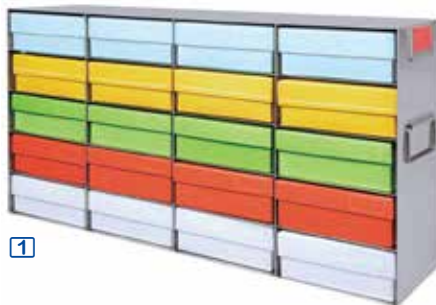

1

capacité	tiroirs	dim (lxpxh)	référence	Prix HT
pour boîtes hauteur 36 mm (133 x 133 x h36 mm)				
24 boîtes (6 x 4)	6 tiroirs	564 x 141 x h245 mm	BL1150	
pour boîtes hauteur 52 mm (133 x 133 x h52 mm)				
16 boîtes (4 x 4)	4 tiroirs	564 x 141 x h229 mm	BL1160	
20 boîtes (5 x 4)	5 tiroirs	584 x 141 x h285 mm	BL1161	1
24 boîtes (6 x 4)	6 tiroirs	564 x 141 x h341 mm	BL1162	

Racks de rangement à tiroirs accès latéral

- en acier inoxydable
- tiroirs coulissants avec poignée
- capacité 3 ou 4 boîtes / tiroir
- accès aux boîtes par le côté
- étiquettes colorées sur chaque tiroir
- pour boîtes 133 x 133 x h52 mm

1

capacité	tiroirs	dim (lxpxh)	référence	Prix HT
pour boîtes hauteur 52 mm (133 x 133 x h52 mm)				
12 boîtes (4 x 3)	4 tiroirs	420 x 140 x h240 mm	BL1164	
15 boîtes (5 x 3)	5 tiroirs	420 x 140 x h300 mm	BL1165	
16 boîtes (4 x 4)	4 tiroirs	560 x 140 x h240 mm	BL1174	
20 boîtes (5 x 4)	5 tiroirs	560 x 140 x h300 mm	BL1175	1

Racks de rangement horizontaux

- en acier inoxydable
- pour boîtes hauteur 36 ou 52 mm
- 3 à 5 boîtes par niveau
- poignée et étiquette d'identification

1

capacité	niveaux	dim. (lxpxh)	référence	Prix HT
pour boîtes hauteur 36 mm (133 x 133 x h36 mm)				
18 boîtes (6 x 3)	6 niveaux	137 x 560 x h244 mm	BL1200	
20 boîtes (5 x 4)	5 niveaux	137 x 560 x h204 mm	BL1201	
21 boîtes (7 x 3)	7 niveaux	137 x 560 x h284 mm	BL1202	
24 boîtes (6 x 4)	6 niveaux	137 x 560 x h244 mm	BL1203	
28 boîtes (7 x 4)	7 niveaux	137 x 560 x h284 mm	BL1204	
32 boîtes (8 x 4)	8 niveaux	137 x 560 x h315 mm	BL1205	
pour boîtes hauteur 52 mm (133 x 133 x h52 mm)				
12 boîtes (4 x 3)	4 niveaux	137 x 422 x h229 mm	BL1206	
15 boîtes (5 x 3)	5 niveaux	137 x 422 x h284 mm	BL1207	
16 boîtes (4 x 4)	4 niveaux	137 x 560 x h229 mm	BL1208	
20 boîtes (5 x 4)	5 niveaux	137 x 560 x h284 mm	BL1209	1
24 boîtes (6 x 4)	6 niveaux	137 x 560 x h339 mm	BL1210	
30 boîtes (6 x 5)	6 niveaux	137 x 700 x h339 mm	BL1211	