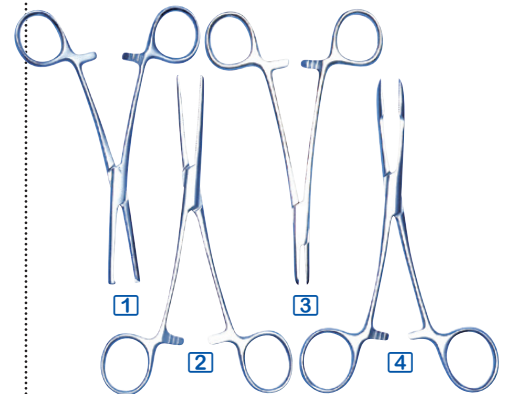

- haute qualité, finition parfaite
- acier inoxydable polissage mat
- pour laboratoires, étudiants, vétérinaires

Instrumentes à dissection haute qualité

Aiguilles avec manche

instrument	référence	Prix HT
Aiguille pointue	LT2301 1	
Aiguille pointue et courbée	LT2302 2	
Aiguille bout arrondi, courbée	LT2303 3	
Aiguille lancéolée	LT2304 4	

instrument	référence	Prix HT
scalpels 1		
Scalpel lame fine 40 mm	LT2201	l'unité
Scalpel lame fine 50 mm	LT2202	l'unité
manches seuls 2		
Manche de scalpel n°4	LT2211	l'unité
Manche de scalpel n°3	LT2212	l'unité
lames de scalpel pour manche n°4 3		
Lames de scalpel n°20	LT2220	les 100
Lames de scalpel n°21	LT2221	les 100
Lames de scalpel n°23	LT2223	les 100
Lames de scalpel n°24	LT2224	les 100
lames de scalpel pour manche n°3 4		
Lames de scalpel n°10	LT2225	les 100
Lames de scalpel n°11	LT2226	les 100
Lames de scalpel n°12	LT2227	les 100
Lames de scalpel n°15	LT2228	les 100

Pincés standard

instrument	référence	Prix HT
Pince forte ronde 14 cm	BC1003 1	
Pince forte ronde 16 cm	BC1004	
Pince fine pointue 11 cm	BC1011 2	
Pince à dissection (à griffes) 14 cm	BC1152 3	
Pince horloger 11 cm	BC1610 4	
Pince à échardes "Feilchenfeld" 11 cm	LT2141	

Pincés de chirurgie

instrument	référence	Prix HT
pincés "Kocher" (à griffes) 1		
Pince "Kocher" (à griffes) 14 cm	LT2401	
Pince "Kocher" (à griffes) 16 cm	LT2402	
Pince "Kocher" (à griffes) 18 cm	LT2403	
pincés "Rochester-Péan" 2		
Pince "Rochester-Péan" 14 cm	LT2411	
Pince "Rochester-Péan" 16 cm	LT2412	
Pince "Rochester-Péan" 18 cm	LT2413	
pince "Halstead-Mosquito"		
Pince "Halstead-Mosquito" 12 cm	LT2421	
pincés "Mayo-Hégar" 3		
Pince "Mayo-Hégar" 14 cm	LT2431	
Pince "Mayo-Hégar" 16 cm	LT2432	
Pince "Mayo-Hégar" 18 cm	LT2433	
pincés à tampon "Maier" 4		
Pince à tampon "Maier" 16 cm	LT2441	
Pince à tampon "Maier" 18 cm	LT2442	
Pince à tampon "Maier" 20 cm	LT2443	