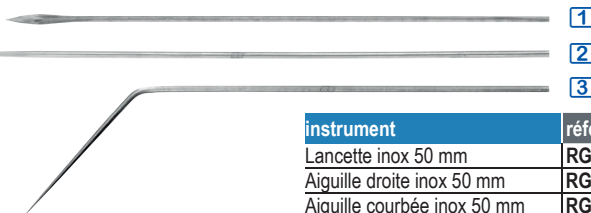

instrument	référence	Prix HT
scalpels 1		
Scalpel lame fine 40 mm	LT2201	l'unité
Scalpel lame fine 50 mm	LT2202	l'unité
manches seuls 2		
Manche de scalpel n°4	LT2211	l'unité
Manche de scalpel n°3	LT2212	l'unité
lames de scalpel pour manche n°4 3		
Lames de scalpel n°20	LT2220	les 100
Lames de scalpel n°21	LT2221	les 100
Lames de scalpel n°23	LT2223	les 100
Lames de scalpel n°24	LT2224	les 100
lames de scalpel pour manche n°3 4		
Lames de scalpel n°10	LT2225	les 100
Lames de scalpel n°11	LT2226	les 100
Lames de scalpel n°12	LT2227	les 100
Lames de scalpel n°15	LT2228	les 100

Pincés standard

instrument	référence	Prix HT
Pince forte ronde 14 cm	BC1003 1	
Pince forte ronde 16 cm	BC1004	
Pince fine pointue 11 cm	BC1011 2	
Pince à dissection (à griffes) 14 cm	BC1152 3	
Pince horloger 11 cm	BC1610 4	
Pince à échardes "Feilchenfeld" 11 cm	LT2141	

Pincés de chirurgie

instrument	référence	Prix HT
pincés "Kocher" (à griffes) 1		
Pince "Kocher" (à griffes) 14 cm	LT2401	
Pince "Kocher" (à griffes) 16 cm	LT2402	
Pince "Kocher" (à griffes) 18 cm	LT2403	
pincés "Rochester-Péan" 2		
Pince "Rochester-Péan" 14 cm	LT2411	
Pince "Rochester-Péan" 16 cm	LT2412	
Pince "Rochester-Péan" 18 cm	LT2413	
pince "Halstead-Mosquito"		
Pince "Halstead-Mosquito" 12 cm	LT2421	
pincés "Mayo-Hégar" 3		
Pince "Mayo-Hégar" 14 cm	LT2431	
Pince "Mayo-Hégar" 16 cm	LT2432	
Pince "Mayo-Hégar" 18 cm	LT2433	
pincés à tampon "Maier" 4		
Pince à tampon "Maier" 16 cm	LT2441	
Pince à tampon "Maier" 18 cm	LT2442	
Pince à tampon "Maier" 20 cm	LT2443	

Aiguilles et lancettes

instrument	référence	Prix HT
Lancette inox 50 mm	RG1021 1	
Aiguille droite inox 50 mm	RG1022 2	
Aiguille courbée inox 50 mm	RG1023 3	