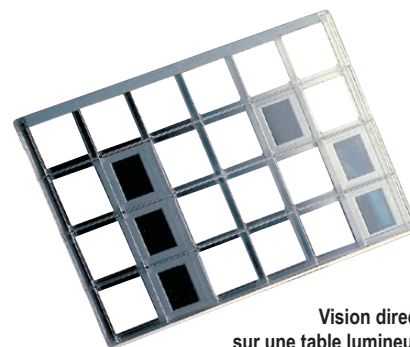

## Boîtes couleur en plastique ABS fond en mousse

capacité max.  
**25 lames**

- en plastique ABS
- résistants à l'humidité, anti-insectes, anti-poussière
- couvercle amovible
- fentes numérotées
- empilables
- couvercle séparé avec feuillet d'identification numéroté
- espace de marquage à l'intérieur du couvercle
- dimensions : 140 x 88 x h23 mm

## Coffret à diapositives

Vision directe  
sur une table lumineuse

- en polystyrène cristal transparent
- diapositives parfaitement protégées contre la poussière
- bande de marquage placée au dos de chaque logement, permettant une identification sans erreur
- capacité 24 diapositives
- dimensions : 277 x 214 x 10 mm