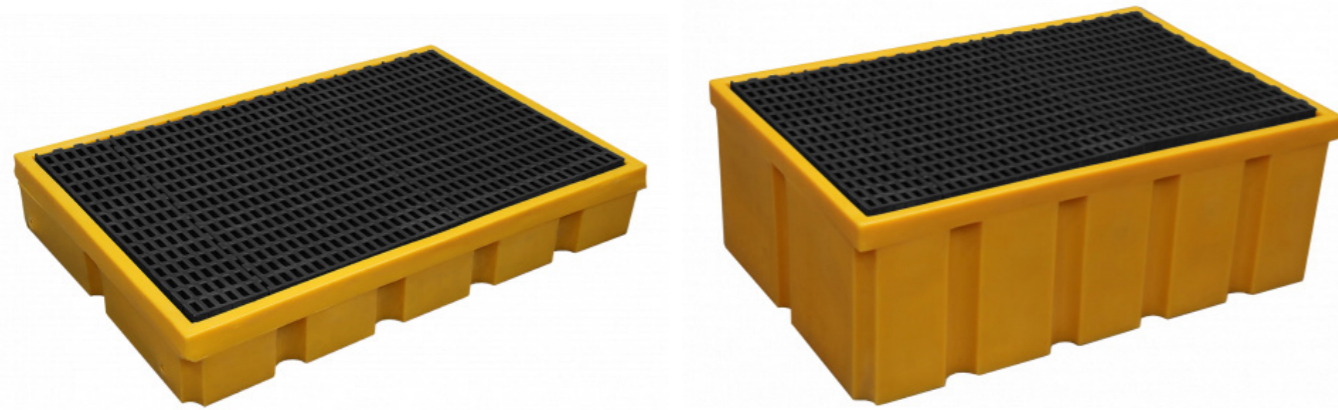

- ceinture de protection en matière synthétique
- bidons en acier poli, poignée en aluminium
- fond bombé vers l'intérieur assurant une parfaite stabilité
- partie supérieure conique pour une évacuation complète du produit
- étanchéité assurée par joint PTFE et clapet de surpression à +0,3 bar
- équipés d'un dispositif pare-flamme
- bouchon fileté avec ou sans bec verseur (selon modèle), bec verseur avec ressort de rappel pour une fermeture automatique
- testés par le Centre National de Prévention et de Protection

Jerrycans de sécurité en acier inox

i Transvasement, dosage et stockage de liquides inflammables.

- jerrycans et poignée en acier inox poli
- économie de place au rangement
- entonnoir coudé inox, en option sur demande
- étanchéité assurée par joint PTFE et clapet de surpression à +0,3 bar
- équipés d'un dispositif pare-flamme
- bouchon fileté avec ou sans bec verseur (selon modèle), bec verseur avec ressort de rappel pour une fermeture automatique
- testés par le Centre National de Prévention et de Protection

Bacs de rétention emboîtables

- en PEHD noir protégé anti-UV
- non emboîtable
- passage de fourches sur les deux côtés
- bacs livrés avec ou sans caillebotis en plastique

1

2

3

capacité rétention	240 litres	450 litres	1100 litres
capacité stockage	2 fûts	4 fûts	1 conteneur IBC
charge max.	650 kg	1100 kg	1500 kg
dim. (lxpxh) mm	1300x900xh390		1380x1280xh1000
bacs sans caillebotis	EM2010	3529062	-
bacs + caillebotis	EM2012 1	3529063	EM2112 2 3529066 EM2212 3 3529067

Bacs de rétention 100 ou 200 litres

- empilage : 15 pièces par pile
- en PEHD jaune
- fond plat
- compatible avec le rayonnage en acier galvanisé

capacité de rétention	100 litres	200 litres
charge max.	150 kg	250 kg
dimensions (lxpxh) mm	990 x 645 x 145 mm	990 x 645 x 345 mm
caillebotis	930 x 525 mm	930 x 525 mm
bac avec caillebotis en PP	EM1040 3529101	EM1042 3529102