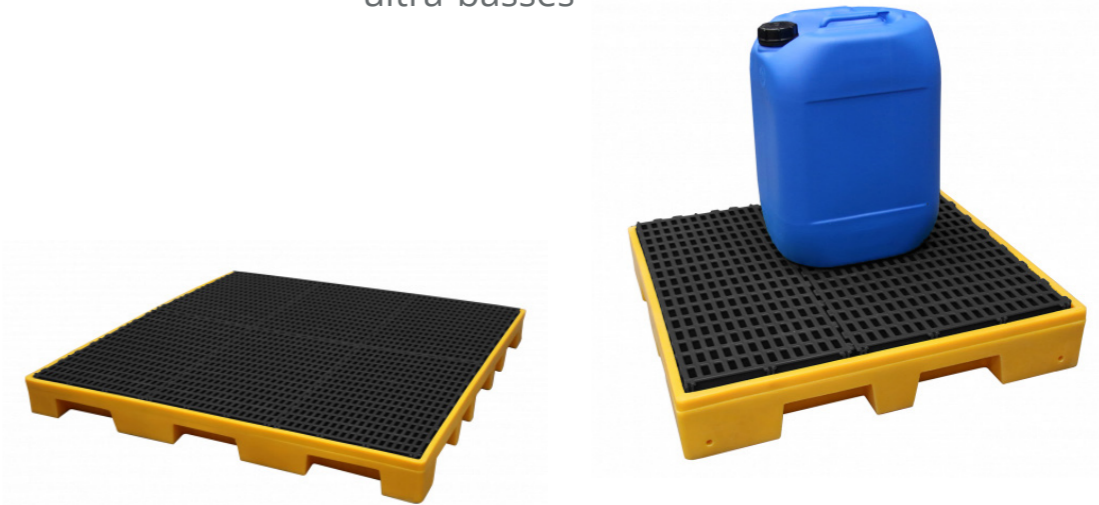

Jerrycans de sécurité en acier inox

i Transvasement, dosage et stockage de liquides inflammables.

- jerrycans et poignée en acier inox poli
- économie de place au rangement
- entonnoir coudé inox, en option sur demande
- étanchéité assurée par joint PTFE et clapet de surpression à +0,3 bar
- équipés d'un dispositif pare-flamme
- bouchon fileté avec ou sans bec verseur (selon modèle), bec verseur avec ressort de rappel pour une fermeture automatique
- testés par le Centre National de Prévention et de Protection

Bacs de rétention 100 ou 200 litres

- empilage : 15 pièces par pile
- en PEHD jaune
- fond plat
- compatible avec le rayonnage en acier galvanisé

capacité de rétention	100 litres	200 litres
charge max.	150 kg	250 kg
dimensions (lxpxh) mm	990 x 645 x 145 mm	990 x 645 x 345 mm
caillebotis	930 x 525 mm	930 x 525 mm
bac avec caillebotis en PP	EM1040 3529101	EM1042 3529102

Plateformes de rétention ultra-basses

- en PEHD jaune
- avec caillebotis en polypropylène

capacité rétention	35 litres	60 litres	120 litres
charge max.	400 kg	600 kg	1000 kg
dim. (lxpxh) mm	710 x 660 x h115 mm	1245 x 625 x h115 mm	1230 x 1230 x h115 mm
bacs + caillebotis	EM1030 3529098	EM1032 3529099	EM1034 3529100