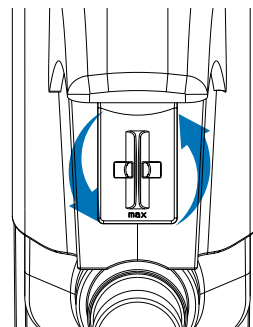

Dimensions du distributeur hyclick® avec l'adaptateur pour les flacons de 500 ml:

Egouttoir

Adaptateur 500 ml

Adjustable dosage :

MIN

MAX