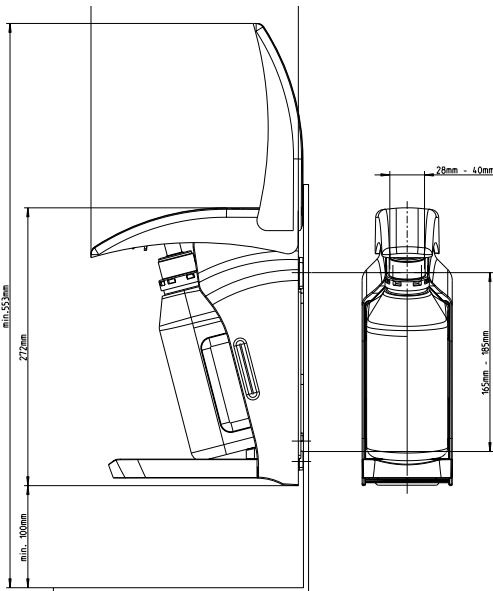

Données techniques

Taille :	1000 ml 500 ml avec l'adaptateur 500 ml
Dose ajustable :	approx. 1.5 ml + 3 ml
Contrôle de la quantité :	constant grâce au flacon transparent
Composition ::	ABS plastic

Dimensions du distributeur hyclick® :

Dimensions du distributeur hyclick® avec l'adaptateur pour les flacons de 500 ml:

Egouttoir

Adaptateur 500 ml

Adjustable dosage :

MIN

MAX