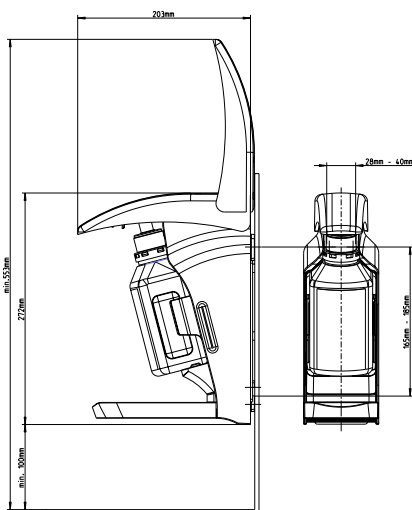

Données techniques

Taille :	1000 ml 500 ml avec l'adaptateur 500 ml
Dose ajustable :	approx. 1.5 ml + 3 ml
Contrôle de la quantité :	constant grâce au flacon transparent
Composition ::	ABS plastic

Dimensions du distributeur hyclick® :

Dimensions du distributeur hyclick® avec l'adaptateur pour les flacons de 500 ml:

Egouttoir

Adaptateur 500 ml

Adjustable dosage :

MIN

MAX