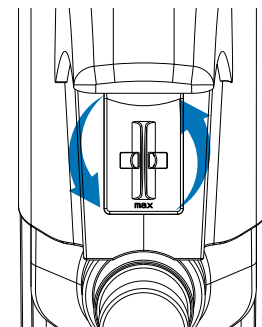

Dimensions du distributeur hyclick® avec l'adaptateur pour les flacons de 500 ml:

Egouttoir

Adaptateur 500 ml

Adjustable dosage :

MIN

MAX