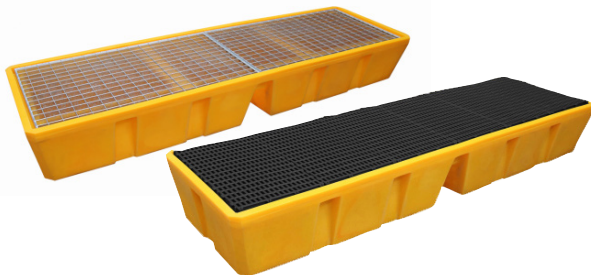

Bacs de rétention carrés pour 4 fûts 450 litres

- empilable : 5 pièces par pile
- en PEHD jaune
- passage de fourches sur les quatre côtés
- bac livré avec ou sans caillebotis en acier galvanisé ou PEHD

Bacs de rétention pour 4 fûts 880 litres

- empilable : 3 pièces par pile
- en PEHD jaune
- passage de fourches sur les quatre côtés
- bac livré avec caillebotis en acier galvanisé ou PEHD

capacité de rétention	880 litres
capacité de stockage	4 fûts
charge max.	1500 kg
dimensions (lxpxh)	1290 x 1290 x 705 mm
caillebotis	1200 x 1200 mm
bac avec caillebotis en PEHD	EM1124
bac avec caillebotis en acier galvanisé	EM1125

Bacs de rétention pour 4 fûts alignés 450 litres

- empilage : 6 pièces par pile
- en PEHD jaune
- bac livré avec caillebotis en acier galvanisé ou PP

capacité de rétention	450 litres
capacité de stockage	4 fûts
charge max.	1100 kg
dimensions (lxpxh)	2470 x 710 x 330 mm
caillebotis	2400 x 640 mm
bac avec caillebotis en PP	EM1130
bac avec caillebotis en acier galvanisé	EM1131

Bacs de rétention pour 4 fûts alignés 450 litres

- en PEHD jaune
- passage de fourches sur les quatre côtés
- bac livré avec ou sans caillebotis en acier galvanisé ou PEHD
- stockage pour 4 fûts de 220 litres