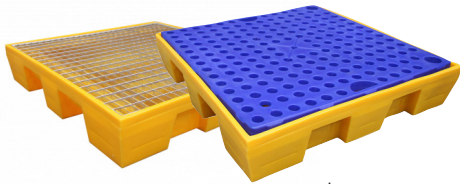

Bacs de rétention carrés pour 2 fûts 220 litres

- pour mettre 2 fûts en position horizontale
- en PEHD jaune
- passage de fourches sur les deux côtés
- bac livré avec caillebotis en acier galvanisé ou PEHD
- faible hauteur, accessible avec un diable

Bacs de rétention carrés pour 4 fûts 450 litres

- empilable : 5 pièces par pile
- en PEHD jaune
- passage de fourches sur les quatre côtés
- bac livré avec ou sans caillebotis en acier galvanisé ou PEHD

Bacs de rétention pour 4 fûts 880 litres

- empilable : 3 pièces par pile
- en PEHD jaune
- passage de fourches sur les quatre côtés
- bac livré avec caillebotis en acier galvanisé ou PEHD

capacité de rétention	880 litres
capacité de stockage	4 fûts
charge max.	1500 kg
dimensions (lxpxh)	1290 x 1290 x 705 mm
caillebotis	1200 x 1200 mm
bac avec caillebotis en PEHD	EM1124
bac avec caillebotis en acier galvanisé	EM1125

Bacs de rétention pour 4 fûts alignés 450 litres

- empilage : 6 pièces par pile
- en PEHD jaune
- bac livré avec caillebotis en acier galvanisé ou PP

capacité de rétention	450 litres
capacité de stockage	4 fûts
charge max.	1100 kg
dimensions (lxpxh)	2470 x 710 x 330 mm
caillebotis	2400 x 640 mm
bac avec caillebotis en PP	EM1130
bac avec caillebotis en acier galvanisé	EM1131