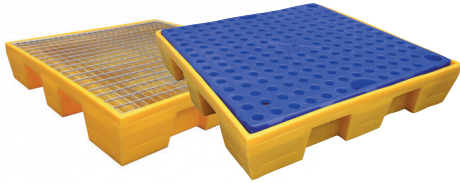

### Bacs de rétention carrés pour 2 fûts 220 litres

- pour mettre 2 fûts en position horizontale
- en PEHD jaune
- passage de fourches sur les deux côtés
- bac livré avec caillebotis en acier galvanisé ou PEHD
- faible hauteur, accessible avec un diable à fût

### Bacs de rétention carrés pour 4 fûts 450 litres

- empilable : 5 pièces par pile
- en PEHD jaune
- passage de fourches sur les quatres côtés
- bac livré avec ou sans caillebotis en acier galvanisé ou PEHD

### Bacs de rétention pour 4 fûts 880 litres

- empilable : 3 pièces par pile
- en PEHD jaune
- passage de fourches sur les quatres côtés
- bac livré avec caillebotis en acier galvanisé ou PEHD

capacité de rétention	880 litres
capacité de stockage	4 fûts
charge max.	1500 kg
dimensions (lxpxh)	1290 x 1290 x 705 mm
caillebotis	1200 x 1200 mm
bac avec caillebotis en PEHD	EM1124
bac avec caillebotis en acier galvanisé	EM1125

### Bacs de rétention pour 4 fûts alignés 450 litres

- empilage : 6 pièces par pile
- en PEHD jaune
- bac livré avec caillebotis en acier galvanisé ou PP

capacité de rétention	450 litres
capacité de stockage	4 fûts
charge max.	1100 kg
dimensions (lxpxh)	2470 x 710 x 330 mm
caillebotis	2400 x 640 mm
bac avec caillebotis en PP	EM1130
bac avec caillebotis en acier galvanisé	EM1131