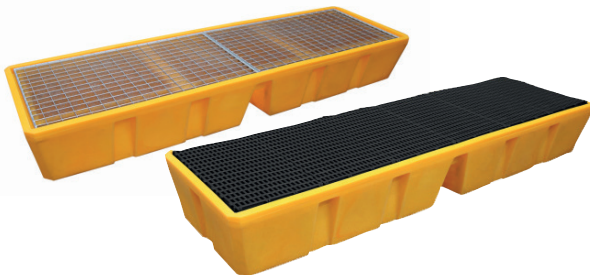

### Bacs de rétention carrés pour 4 fûts 450 litres

- empilable : 5 pièces par pile
- en PEHD jaune
- passage de fourches sur les quatres côtés
- bac livré avec ou sans caillebotis en acier galvanisé ou PEHD

### Bacs de rétention pour 4 fûts 880 litres

- empilable : 3 pièces par pile
- en PEHD jaune
- passage de fourches sur les quatres côtés
- bac livré avec caillebotis en acier galvanisé ou PEHD

capacité de rétention	880 litres
capacité de stockage	4 fûts
charge max.	1500 kg
dimensions (lxpxh)	1290 x 1290 x 705 mm
caillebotis	1200 x 1200 mm
bac avec caillebotis en PEHD	EM1124
bac avec caillebotis en acier galvanisé	EM1125

### Bacs de rétention pour 4 fûts alignés 450 litres

- empilage : 6 pièces par pile
- en PEHD jaune
- bac livré avec caillebotis en acier galvanisé ou PP

capacité de rétention	450 litres
capacité de stockage	4 fûts
charge max.	1100 kg
dimensions (lxpxh)	2470 x 710 x 330 mm
caillebotis	2400 x 640 mm
bac avec caillebotis en PP	EM1130
bac avec caillebotis en acier galvanisé	EM1131

### Bacs de rétention pour 4 fûts alignés 450 litres

- en PEHD jaune
- passage de fourches sur les quatres côtés
- bac livré avec ou sans caillebotis en acier galvanisé ou PEHD
- stockage pour 4 fûts de 220 litres