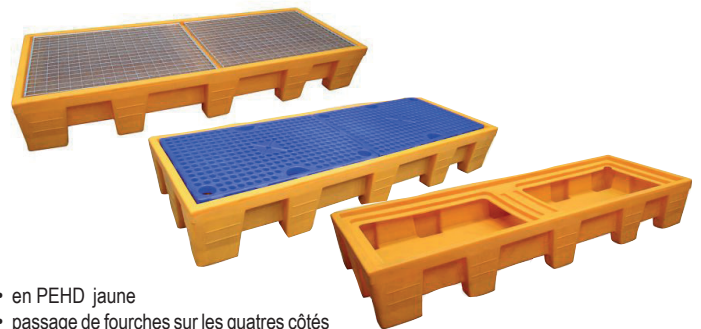

### Bacs de rétention pour 4 fûts 880 litres

- empilable : 3 pièces par pile
- en PEHD jaune
- passage de fourches sur les quatres côtés
- bac livré avec caillebotis en acier galvanisé ou PEHD

capacité de rétention	880 litres
capacité de stockage	4 fûts
charge max.	1500 kg
dimensions (lxpxh)	1290 x 1290 x 705 mm
caillebotis	1200 x 1200 mm
bac avec caillebotis en PEHD	EM1124
bac avec caillebotis en acier galvanisé	EM1125

### Bacs de rétention pour 4 fûts alignés 450 litres

- empilage : 6 pièces par pile
- en PEHD jaune
- bac livré avec caillebotis en acier galvanisé ou PP

capacité de rétention	450 litres
capacité de stockage	4 fûts
charge max.	1100 kg
dimensions (lxpxh)	2470 x 710 x 330 mm
caillebotis	2400 x 640 mm
bac avec caillebotis en PP	EM1130
bac avec caillebotis en acier galvanisé	EM1131

### Bacs de rétention pour 4 fûts alignés 450 litres

- en PEHD jaune
- passage de fourches sur les quatres côtés
- bac livré avec ou sans caillebotis en acier galvanisé ou PEHD
- stockage pour 4 fûts de 220 litres