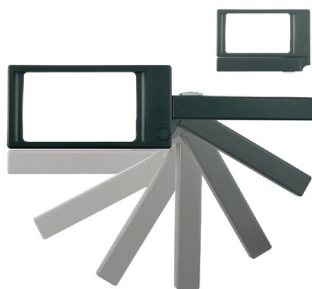

Loupes à main grossissement 2x et 4x

- loupe grossissante x2, avec lentille supplémentaire x4 intégrée

Grossissement	2x et 4x		
matériau lentille	plastique		
dim. lentille	Ø 70 mm	Ø 84 mm	Ø 96 mm
dimensions	70 x 19 x 168 mm	84 x 19 x 192 mm	96 x 21 x 215 mm
poids	40 g	58 g	84 g
Loupes	LP7410 1	LP7412 2	LP7414 3

Loupe pliante grossissement 3x

Grossissement	3x
matériau lentille	plastique
dimension pliée	58 x 15 x 61 mm
poids	31 g
Loupe	LP7416

Loupe à main éclairante repliable

- poignée repliable avec différentes positions
- loupe grossissante x2, avec lentille supplémentaire x6 intégrée

Grossissement	2x et 6x
matériau lentille	plastique
alimentation	2 piles AAA 1,5 V
dimension	85 x 18 x 123 mm
poids	111 g
Loupe	LP7418

Loupe à main éclairante coulissante

- éclairage avec mécanisme coulissant

Loupe à poser grossissement 10x

- à placer directement sur le texte lu

Grossissement	10x
matériel	plastique
dimensions lentille	Ø 66 mm
dimension	66 x 66 x 38 mm
poids	34 g
Loupe	LP7424