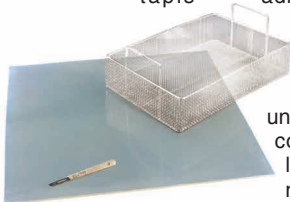

Revêtement absorbant et protecteur de surface

taux d'absorption très élevé : 650 ml/m²

- papier blanc très absorbant 125 g/m², enduit sur une face d'un film de polyéthylène
- absorption immédiate des projections liquides avec un fort pouvoir d'absorption de 650 ml/m²
- protection des surfaces de travail, amortissement des chocs pour la verrerie, la porcelaine, etc.
- préservation des paillasses, des meubles, etc.
- épaisseur : 2 mm

en formats rectangulaires

FL2042 Format 52 x 42 cm, les 100 feuilles **!FL2042**
FL2051 Format 46 x 57 cm, les 100 feuilles **!FL2051**
FL2050 Format 60 x 50 cm, les 100 feuilles **!FL2050**

LABMAT®

un revêtement différent

revêtement souple recouvert d'un film plastique antidérapant

Le revêtement LABMAT® simplifie le nettoyage des surfaces de travail et augmente la sécurité. Il protège efficacement en cas de renversements de produits chimiques, de colorants et autres réactifs salissants ou dangereux. LABMAT® est un revêtement souple en matière plastique très absorbante. Le dos du revêtement est recouvert d'un film plastique antidérapant. LABMAT® est disponible en rouleaux ou en formats rectangulaires.

LABMATR Rouleau, largeur 508 mm, long. 15 mètres **!LABMATR**

LABMATF Formats rectangulaires 610 mm x 508 mm, le carton de 100 formats **!LABMATF**
échantillon gratuit sur demande

Feuilles et tapis adhérent en silicone