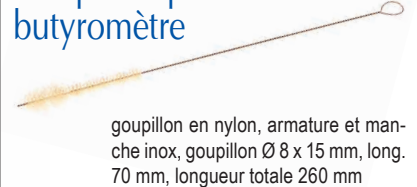

Goupillons universels extrémité en éventail

en nylon ou en soie, armature et manche en fer zingué

		gouillons nylon		gouillons soie	
gouillon	longueur totale	référence	Prix HT	référence	Prix HT
Ø 10 x 100 mm	300 mm	SML635		SML735	
Ø 15 x 100 mm	300 mm	SML636		SML736	
Ø 20 x 100 mm	300 mm	SML637		SML737	
Ø 30 x 100 mm	300 mm	SML639		SML739	
Ø 40 x 120 mm	350 mm	SML641		SML741	
Ø 50 x 120 mm	350 mm	SML642		SML742	
Ø 80 x 150 mm	400 mm	SML644		SML744	

Goupillons universels extrémité balai

gouillons en nylon ou en soie, armature et manche en fer zingué

		gouillon nylon		gouillon soie	
gouillon	longueur totale	référence	Prix HT	référence	Prix HT
Ø 10 x 100 mm	330 mm	SML610		SML710	
Ø 20 x 100 mm	330 mm	SML612		SML715	
Ø 30 x 100 mm	330 mm	SML614		SML714	
Ø 40 x 120 mm	400 mm	SML616		SML716	
Ø 50 x 120 mm	400 mm	SML617		SML717	
Ø 80 x 120 mm	450 mm	SML619		SML719	

Mini gouillon

mini gouillon en nylon, armature et manche inox, gouillon Ø 12 x 70 mm, longueur totale 200 mm

SML595 Mini-gouillon

Gouillon pour butyromètre

gouillon en nylon, armature et manche inox, gouillon Ø 8 x 15 mm, long. 70 mm, longueur totale 260 mm

SML596 Gouillon pour butyromètre

Gouillon à manche long pour burette

gouillon extrémité balai en poils de sanglier, armature et manche en fer zingué, longueur totale 830 mm,

référence	dimensions	Prix HT
SML620	Ø 10 X 120 mm	
SML621	Ø 15 X 120 mm	