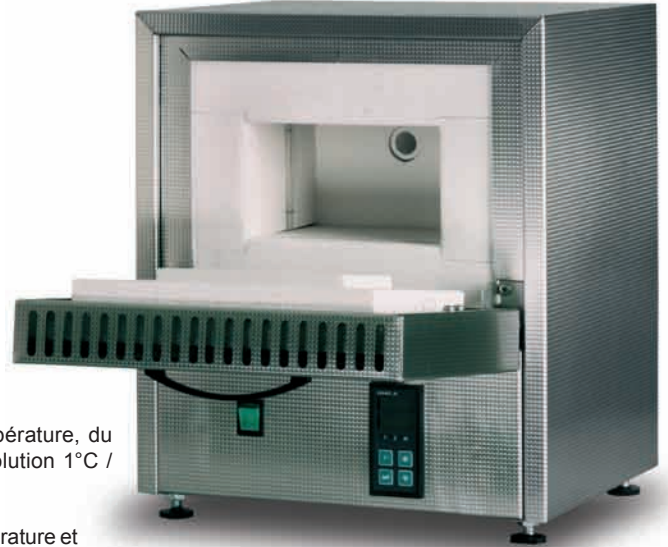

Fours de laboratoire 1200°C

Fours avec régulateur électronique standard

- affichage digital de la température, du temps et de la rampe, résolution 1°C / 1 h / 1 min
- départ différé
- rampes de montée en température et temps de maintien programmables
- exactitude des mesures : 0,1%
- alarme sonore de température
- interface RS422 ou RS485 en option pour contrôle et pilotage par un PC
- dimensions (lxpxh) : 48 x 121 x h96 mm

Fours avec régulateur électronique programmable

- affichage digital de la température, du temps et de la rampe
- 30 programmes, 15 segments par programme (15 rampes et 15 paliers), résolution 1°C / 1 h / 1 min
- programmation de trois fonctions supplémentaires
- démarrage différé programmable (jour, heure, minute)
- datalogger intégré : mémorisation de 40 groupes de données (température réelle, date, heure)
- interface RS422 ou RS485 en option pour contrôle et pilotage par un PC
- dimensions (lxpxh) : 96 x 121 x h96 mm

Caractéristiques

- construction en acier inoxydable
- isolation par fibre de céramique : faible inertie thermique
- chauffage par les parois supérieure et inférieure
- plaque de sol en céramique en option
- convection naturelle
- porte utilisable comme support pour poser les échantillons
- sécurité totale :
 - coupure automatique du chauffage à l'ouverture de la porte
 - évacuation des gaz : orifice placé l'arrière, possibilité de montage d'une cheminée d'évacuation avec un ventilateur (exclusivement pour les modèles de four contrôlés par le régulateur programmable)