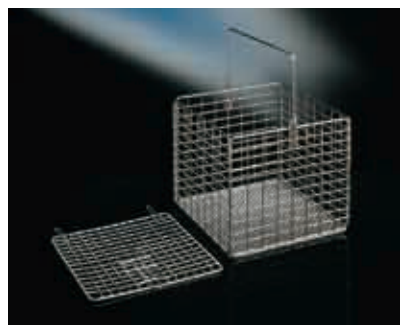

PL1147 Panier de transport

Panier-égouttoir

- fabrication en polypropylène rouge
- 4 compartiments perforés et évasés adaptés au séchage, au transport ou au stockage d'instruments longs
- dim. (Lxlxp) : 160 x 160 x 140 mm

PL1148 Panier-égouttoir

Desserte à paniers

4 paniers superposés facile d'accès

- desserte composée de 4 paniers superposés et de 4 roulettes
- fabrication en polypropylène blanc
- paniers fond et côtés perforés, dim. (Lxlxh) : 400 x 300 x 100 mm
- facilite le transport ou le stockage d'instruments
- dimensions totale (Lxlxh) : 400 x 300 x 890 mm

PL1150 Desserte à paniers

Paniers carrés en acier inoxydable

- paniers carrés en fil d'acier inoxydable
- très robustes
- anse rabattable en acier inoxydable
- couvercle, cloisons croisées ou séparations : sur demande